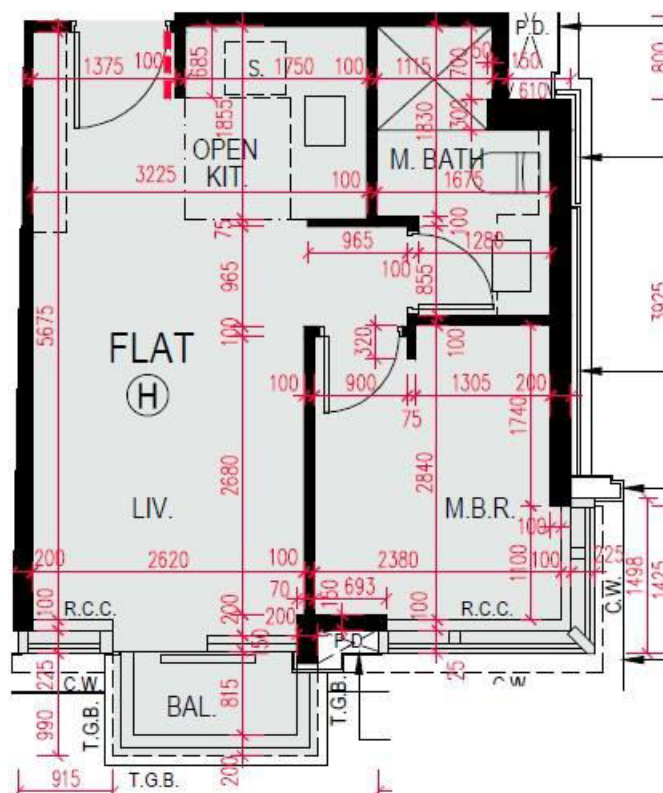

海璇6座

3樓H室

平面圖

實用面積:372呎

露台:22呎

\*本單位平面圖只作參考及內部使用。