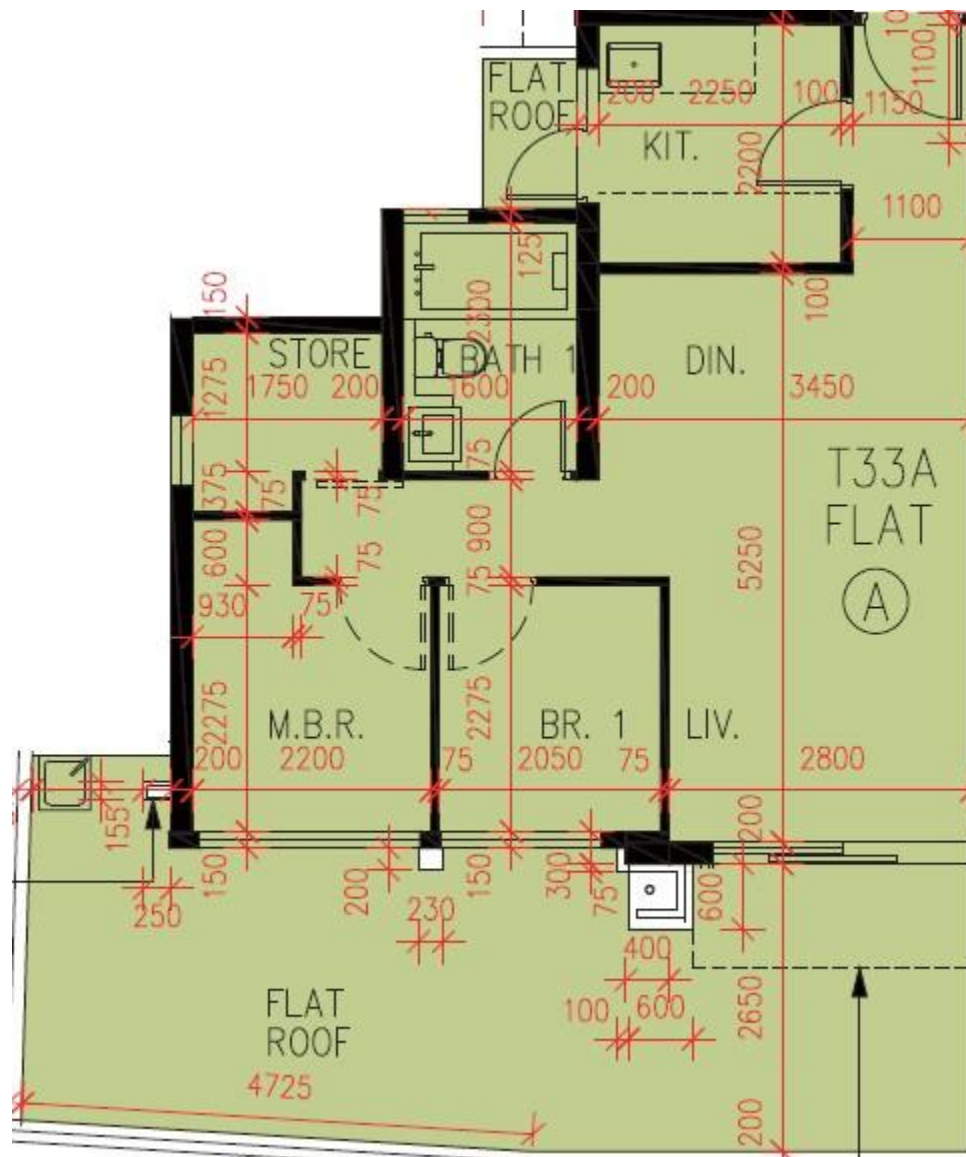

PARK YOHO Milano
33A座1樓A室-單位平面圖

實用面積:535呎

露台: 0呎

工作平台: 0呎

*本單位平面圖只作參考及內部使用。