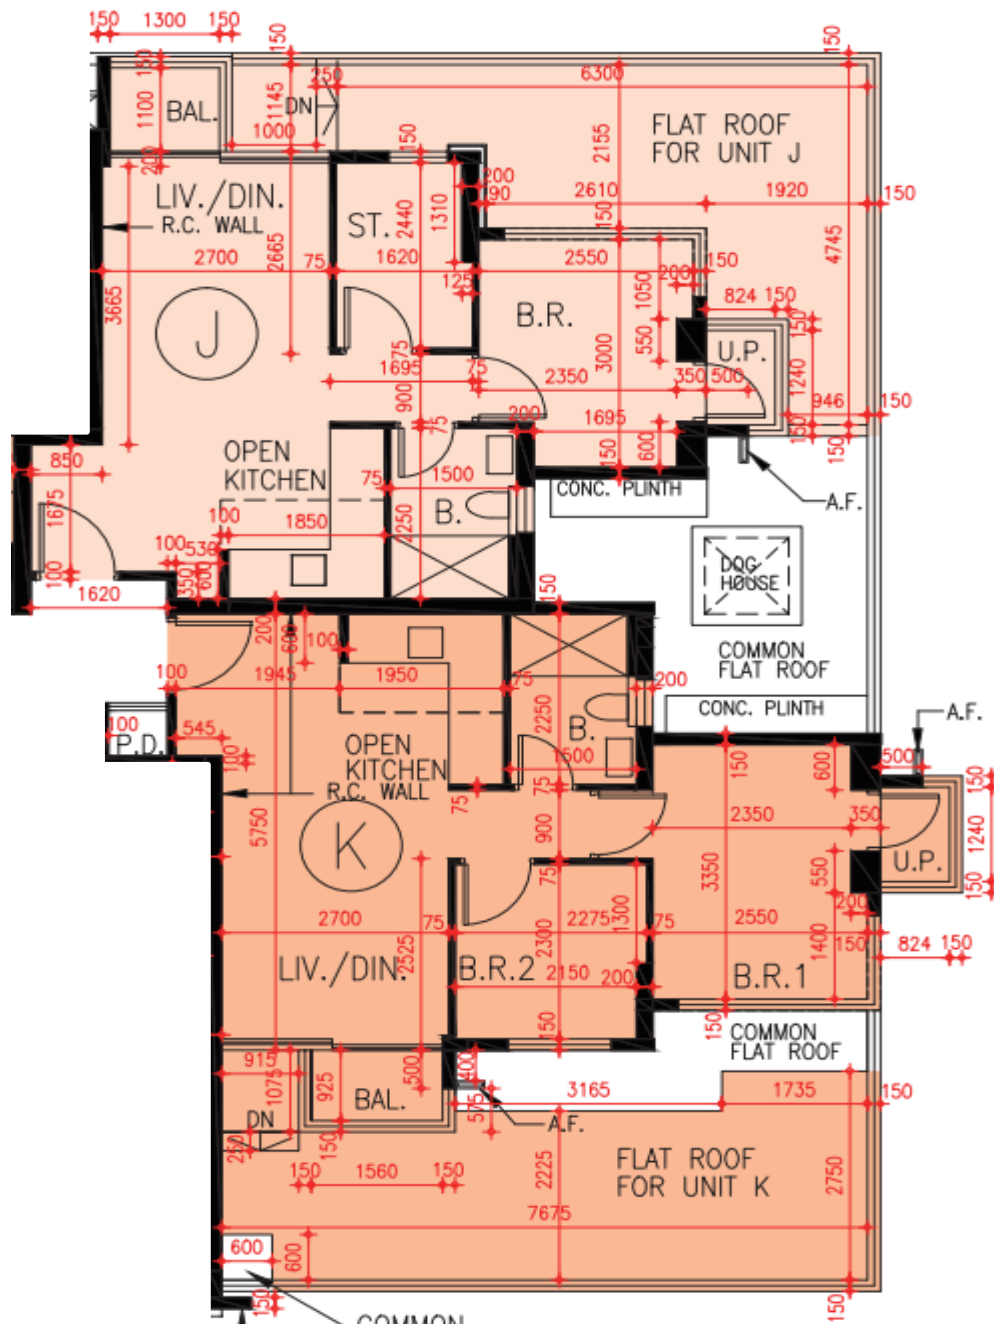

映御第1座-2樓

J,K單位平面圖

實用面積:

J: 454呎

K: 485呎

*本單位平面圖只作參考及內部使用。