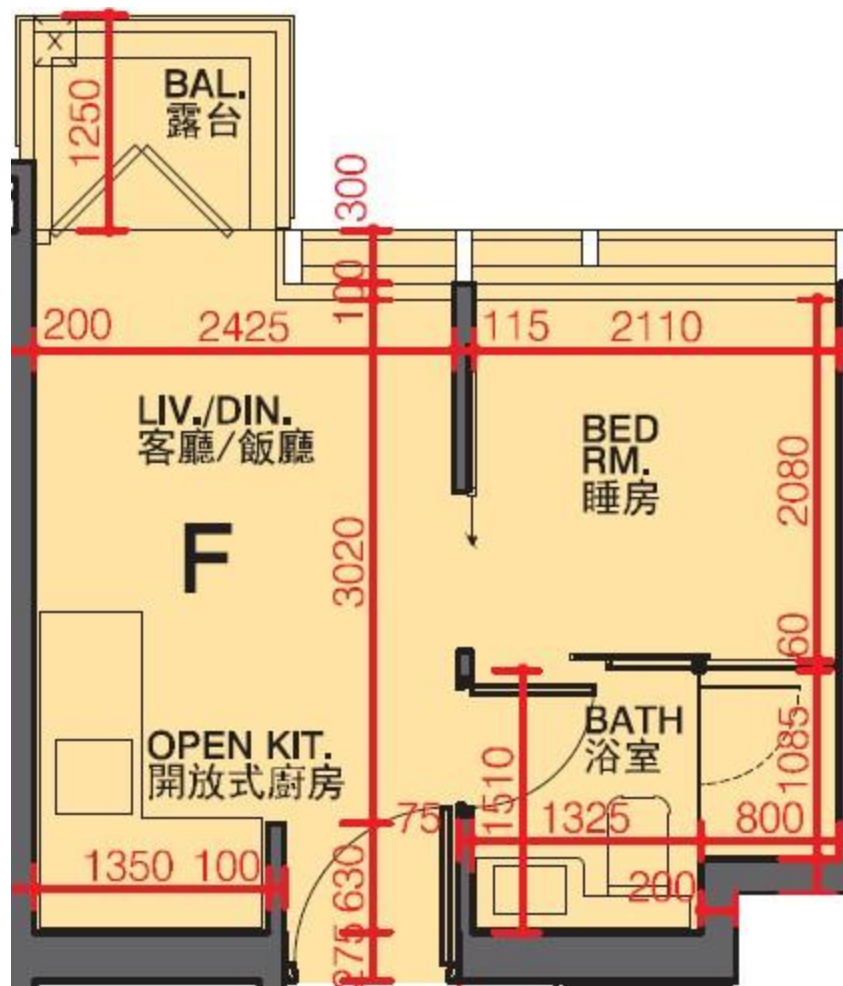

利奧坊·凱岸 Cetus · Square Mile

1座9樓F室-單位平面圖

實用面積:253呎

平台: 22呎

*本單位平面圖只作參考及內部使用。