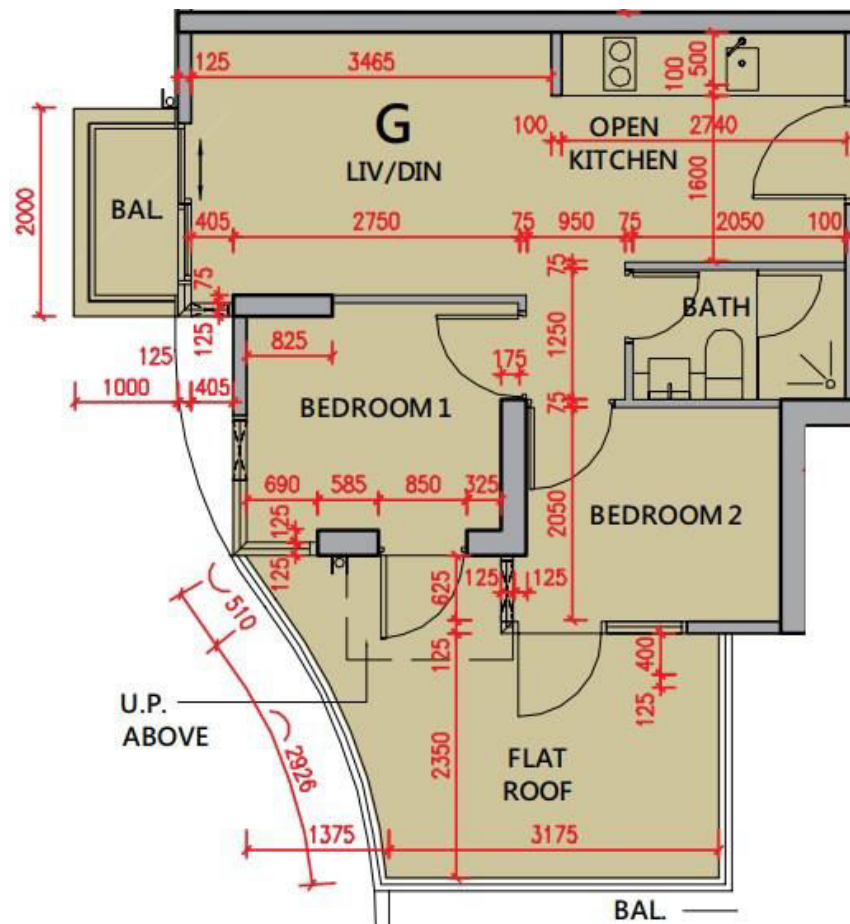

豐宴 6樓G室

平面圖

實用面積: 381尺

露台: 22尺

平台: 106尺

*本單位平面圖只作參考及內部使用。