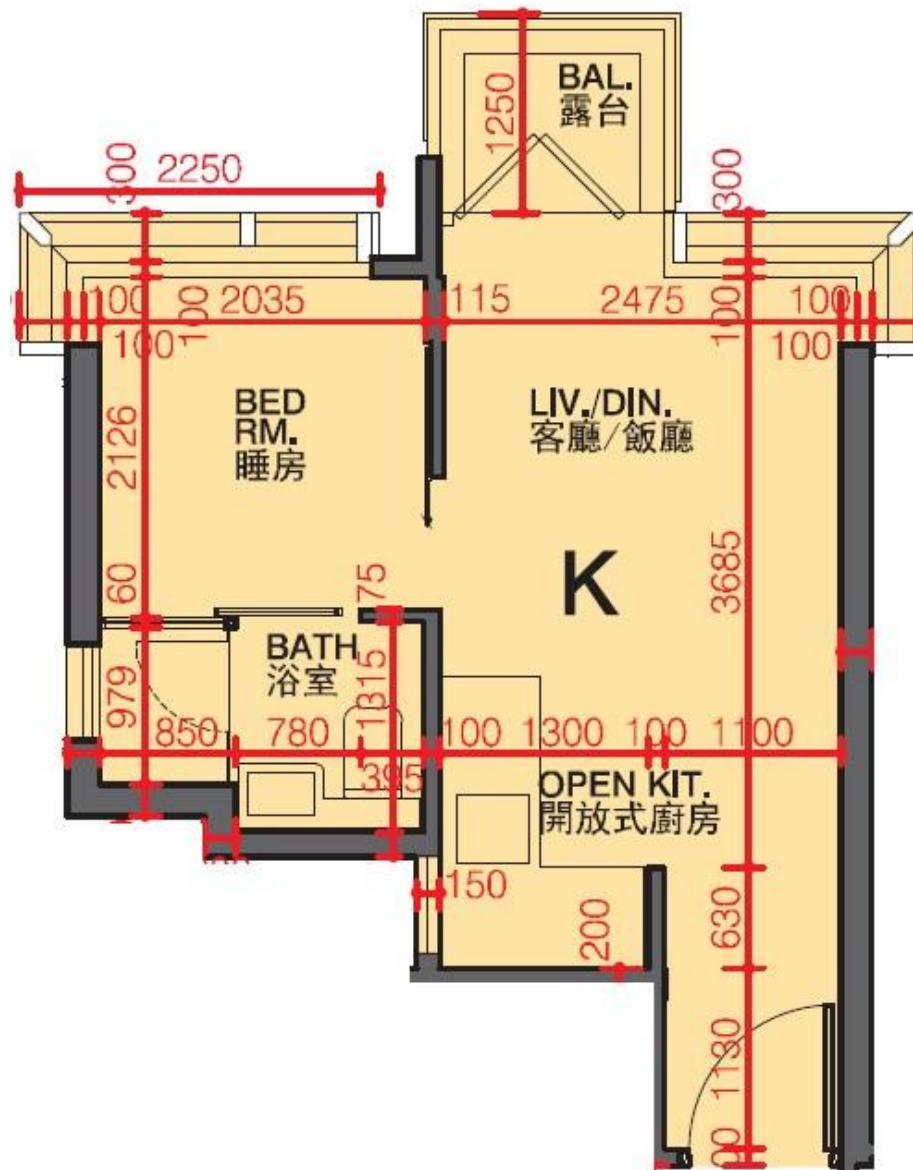

利奧坊·凱岸 Cetus · Square Mile

1座9樓K室-單位平面圖

實用面積:278呎

平台: 22呎

*本單位平面圖只作參考及內部使用。