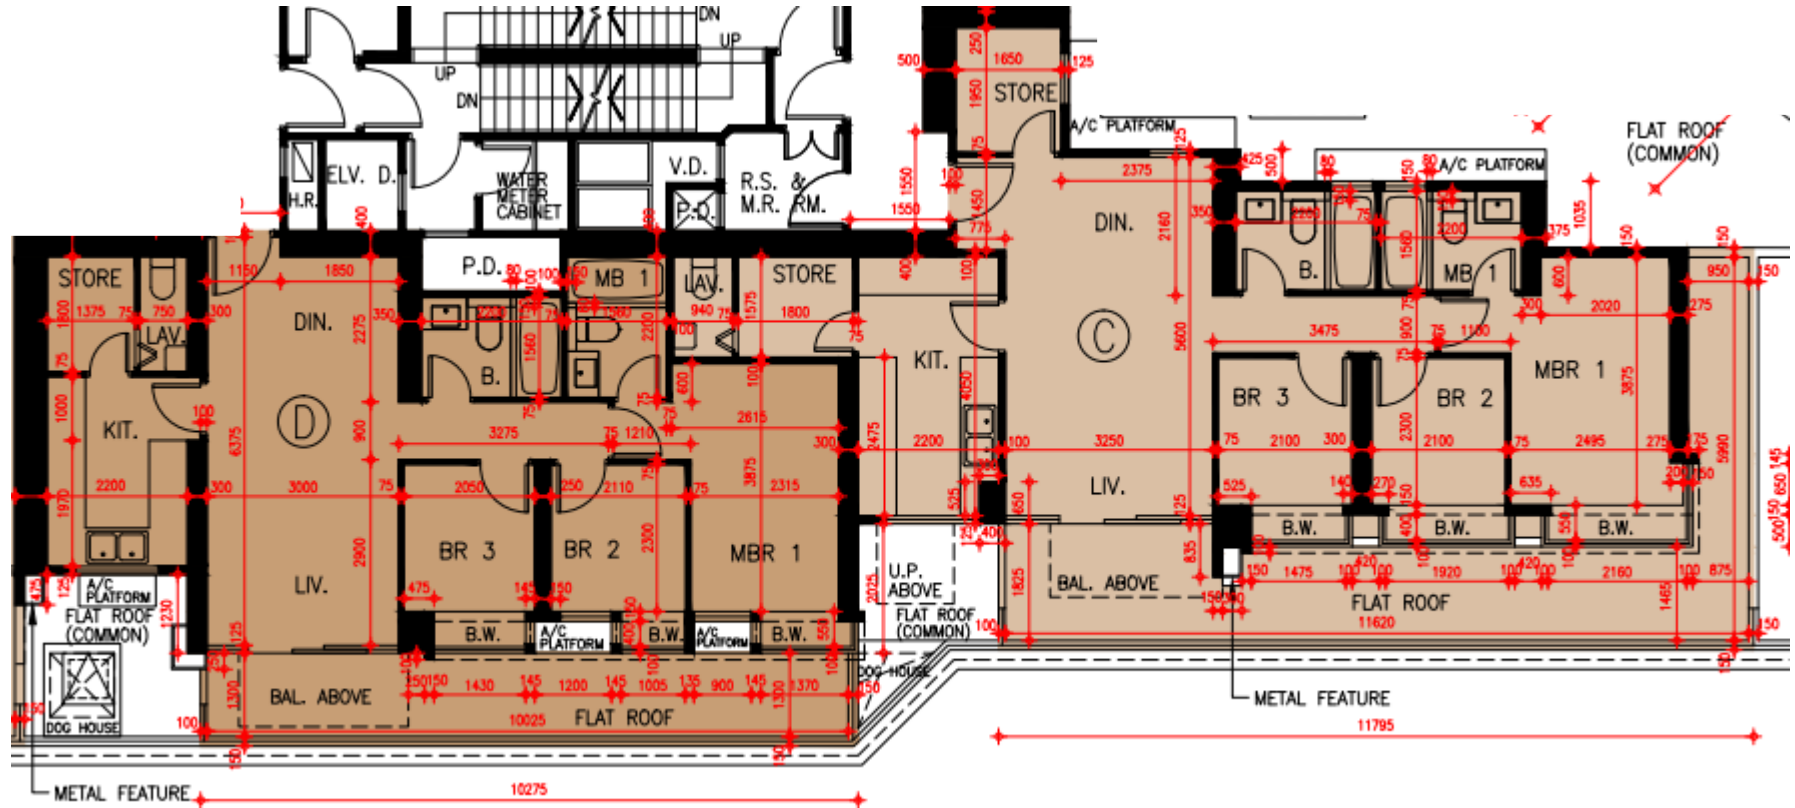

# Grand Yoho 2期- 3座6樓

## C,D單位平面圖

實用面積:

C: 849呎

D: 755呎

\*本單位平面圖只作參考及內部使用。