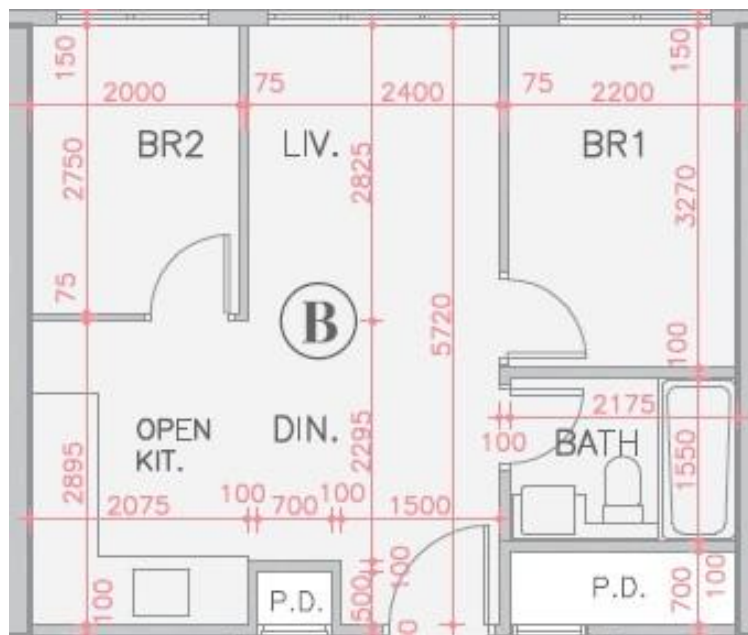

全城匯 Parc City  
7座5樓B室-單位平面圖  
實用面積:427呎

\*本單位平面圖只作參考及內部使用。