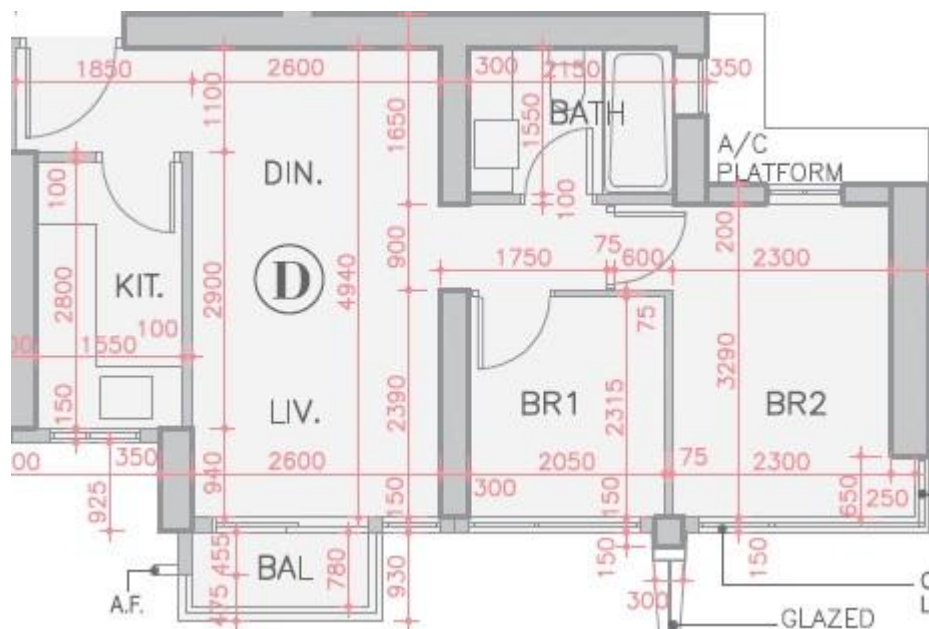

全城匯 Parc City

6座30-33,35-43,45-48樓D室-單位平面圖

實用面積:522呎

露台:22呎

*本單位平面圖只作參考及內部使用。