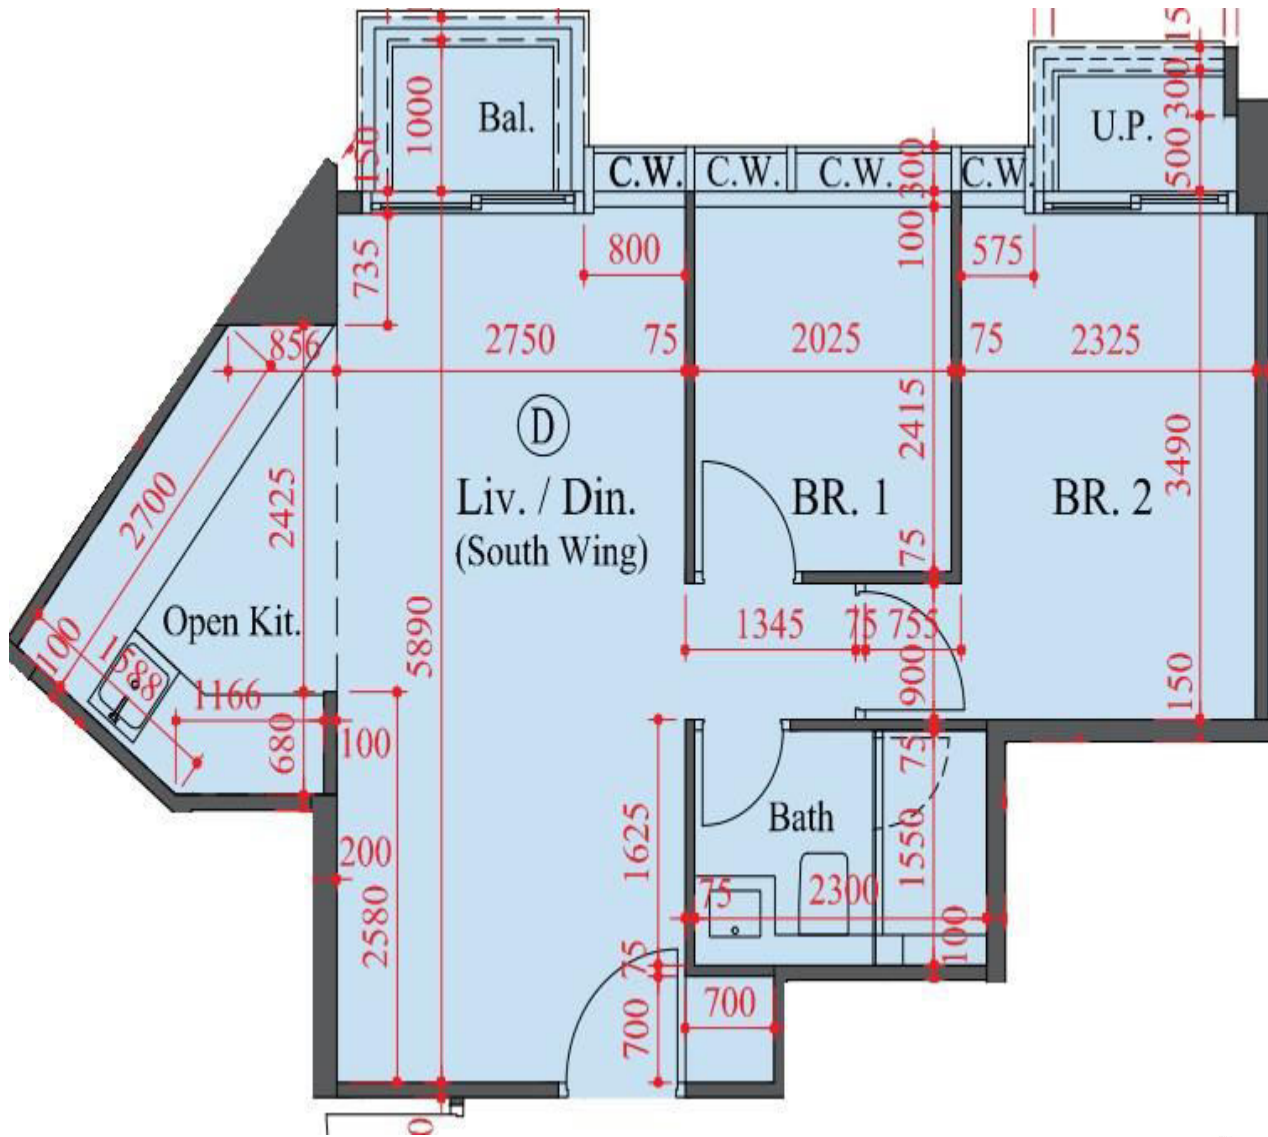

雙寓南翼3樓D室  
 實用面積:529尺  
 露台:22尺  
 工作平台:16尺

\*本單位平面圖只作參考及內部使用。