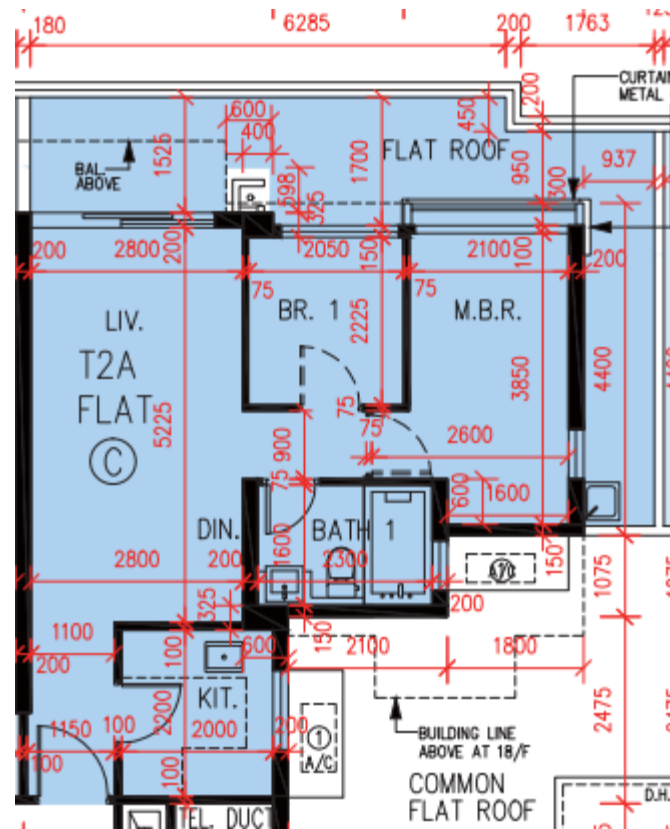

PARK YOHO Venezia – 第2A座 - 2樓

C單位平面圖

實用面積:

C: 499呎

*本單位平面圖只作參考及內部使用。