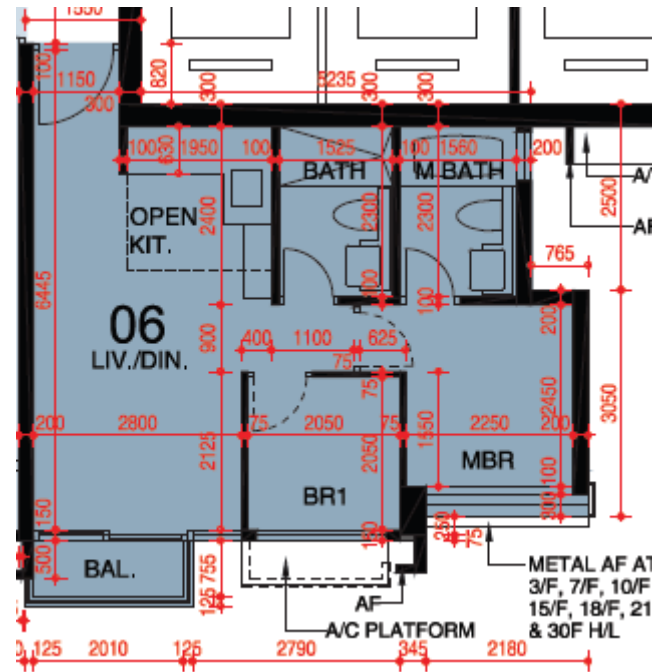

東環 第6B座

3,5-12,15-17樓

06單位平面圖

實用面積:484呎

*本單位平面圖只作參考及內部使用。

Pricerite 實惠