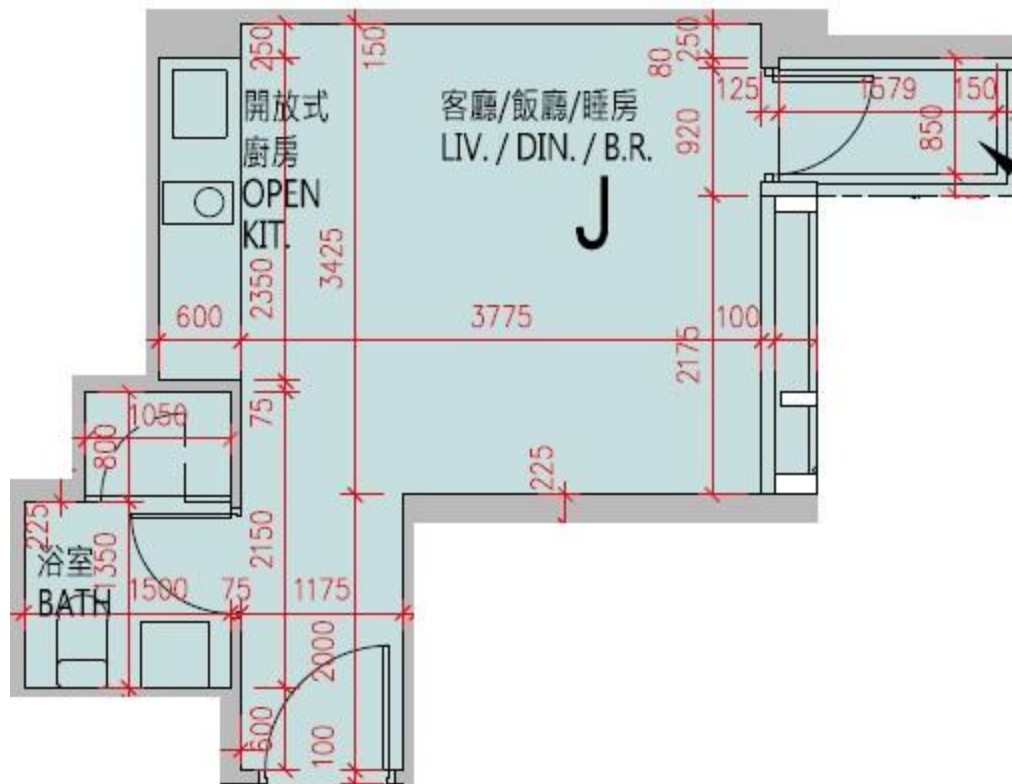

高爾夫·御苑 Eden Manor

7座1樓J室-單位平面圖

實用面積:276呎

露台: 22呎

工作平台: 0呎

*本單位平面圖只作參考及內部使用。