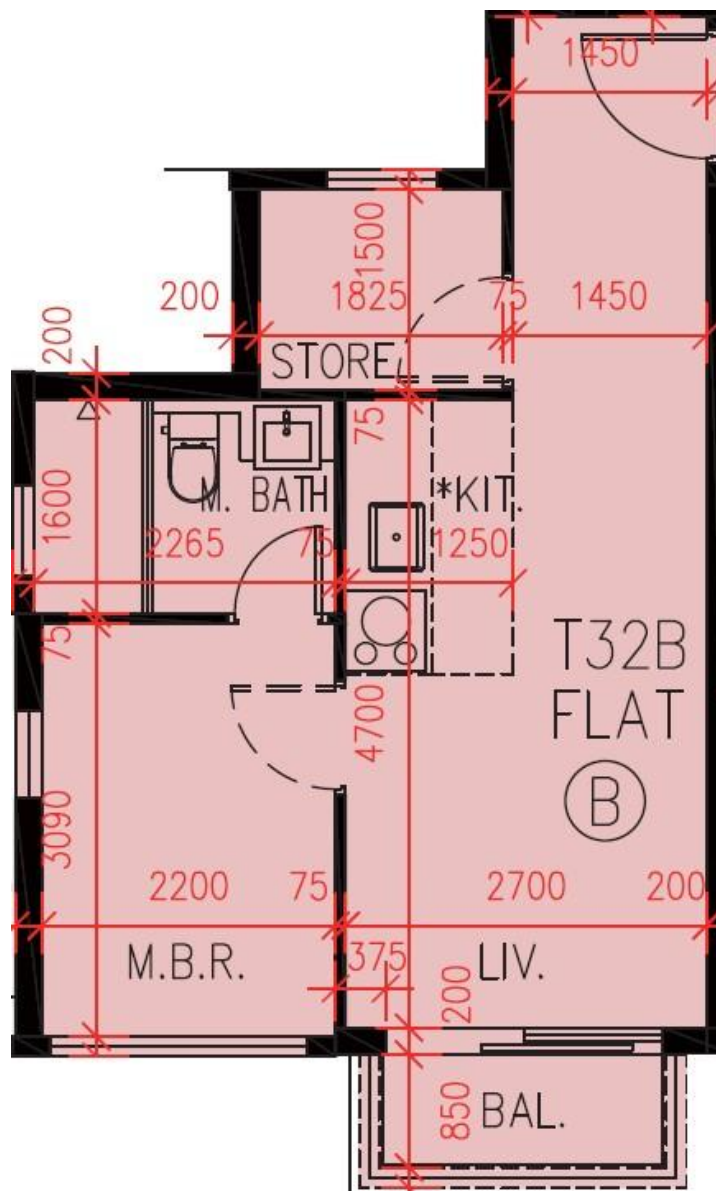

PARK YOHO Milano

32B座2-3, 5-12, 15樓B室-單位平面圖

實用面積: 403呎

露台: 26呎

工作平台: 0呎

*本單位平面圖只作參考及內部使用。