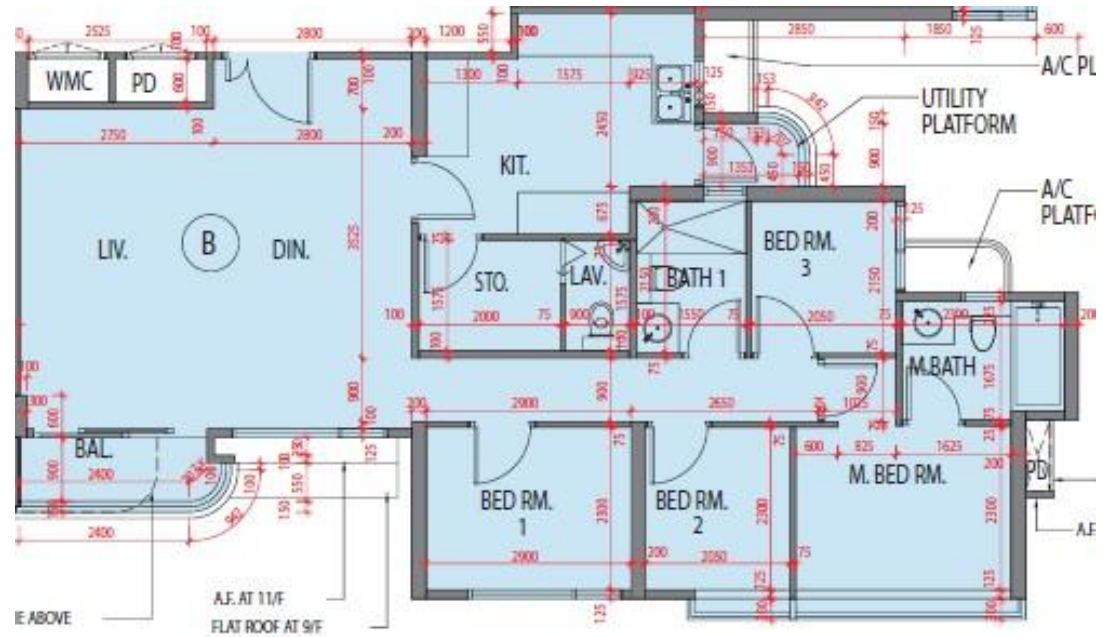

藍塘傲 Alto Residences
第3座
11-18樓B室-單位平面圖
實用面積:1006呎

*本單位平面圖只作參考及內部使用。