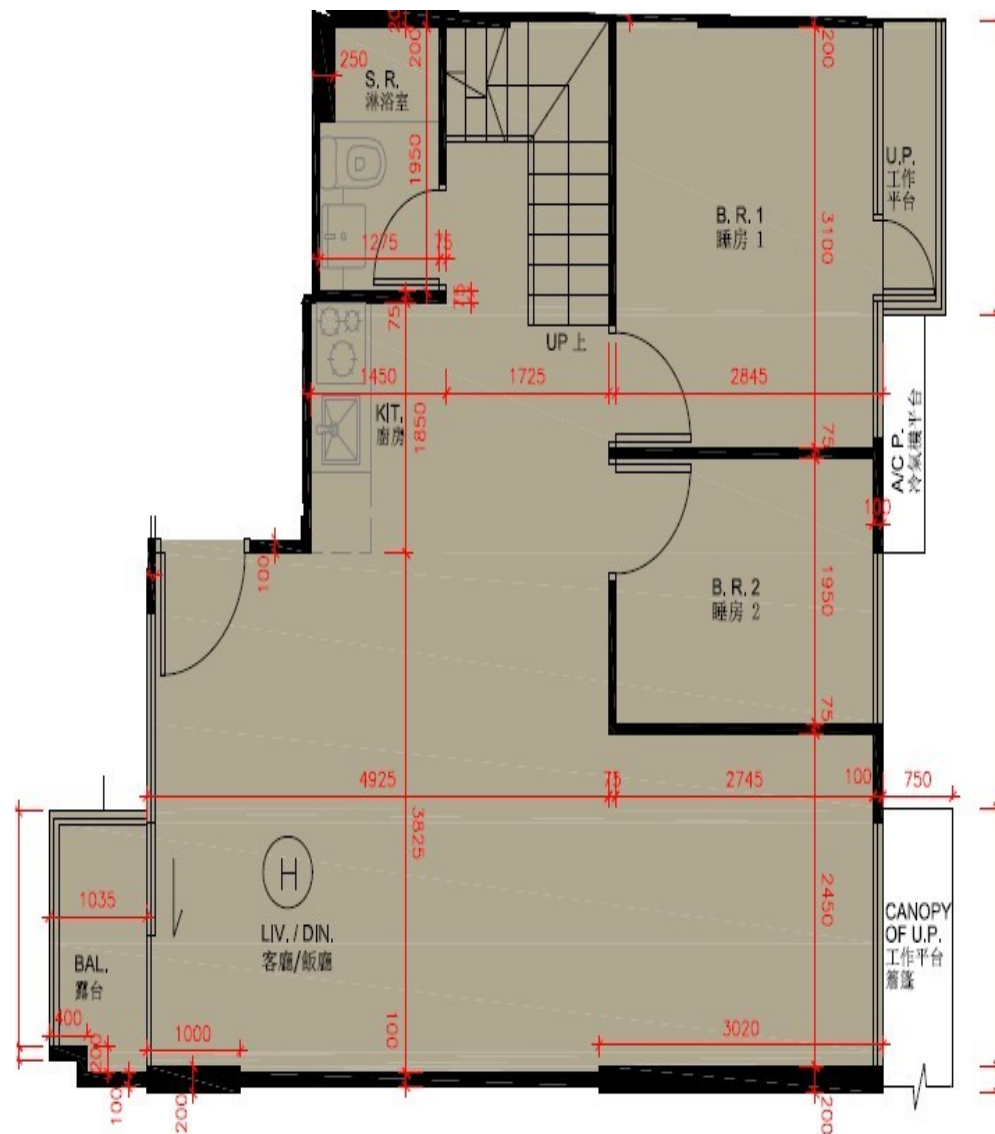

尚澄第 2 座

6 樓 H 室

實用面積 : 630 呎

露台 : 22 呎

工作平台 : 16 呎

天台 : 859 呎

梯屋 : 62 呎

* 本單位平面圖只作參考及內部使用。