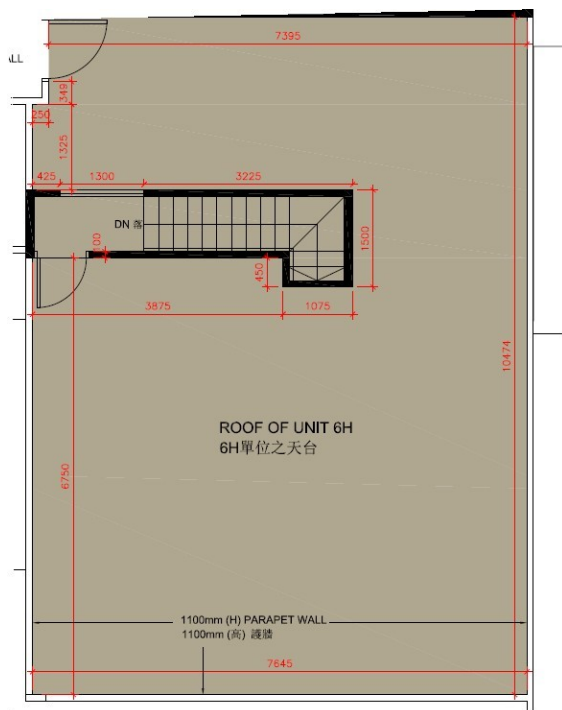

尚澄第 2 座

6 樓 H 室

實用面積 : 630 呎

露台 : 22 呎

工作平台 : 16 呎

天台 : 859 呎

梯屋 : 62 呎

* 本單位平面圖只作參考及內部使用。