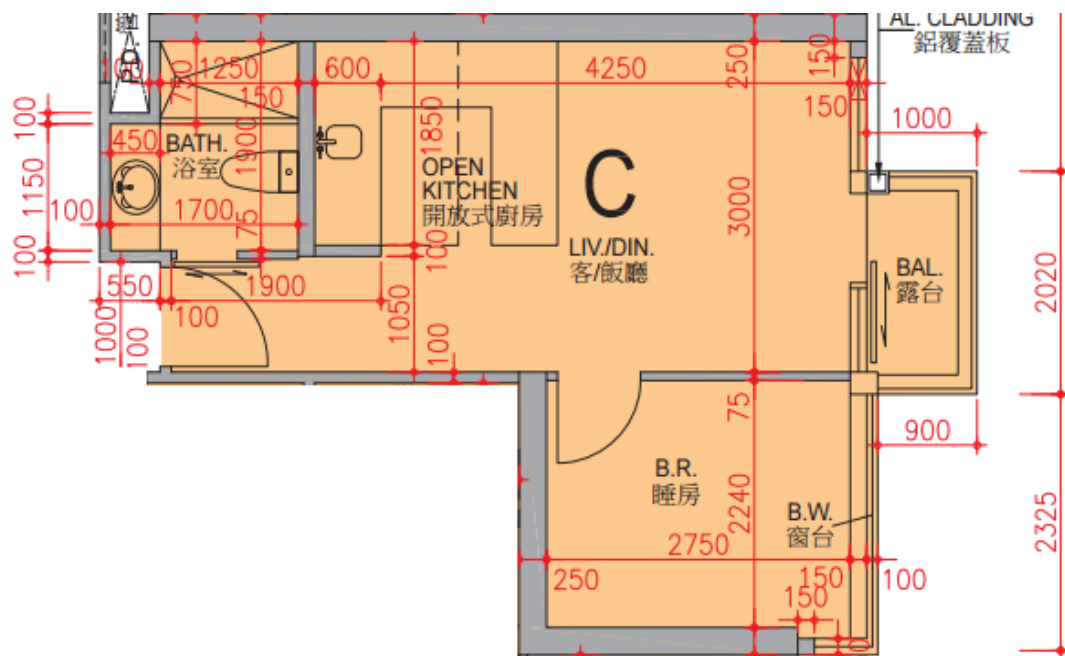

喜點

5樓-12樓, 15樓-23樓, 25樓-26樓

C單位平面圖

實用面積:327呎

*本單位平面圖只作參考及內部使用。

Pricerite 實惠