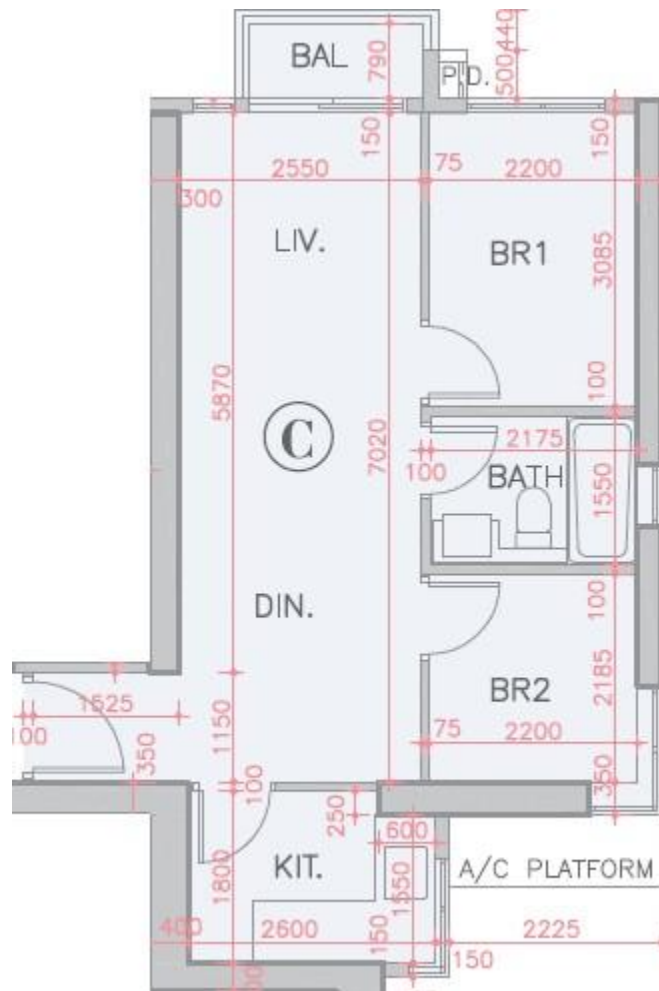

全城匯 Parc City
7座23,25-28樓C室-單位平面圖
實用面積:533呎
露台:22呎

*本單位平面圖只作參考及內部使用。