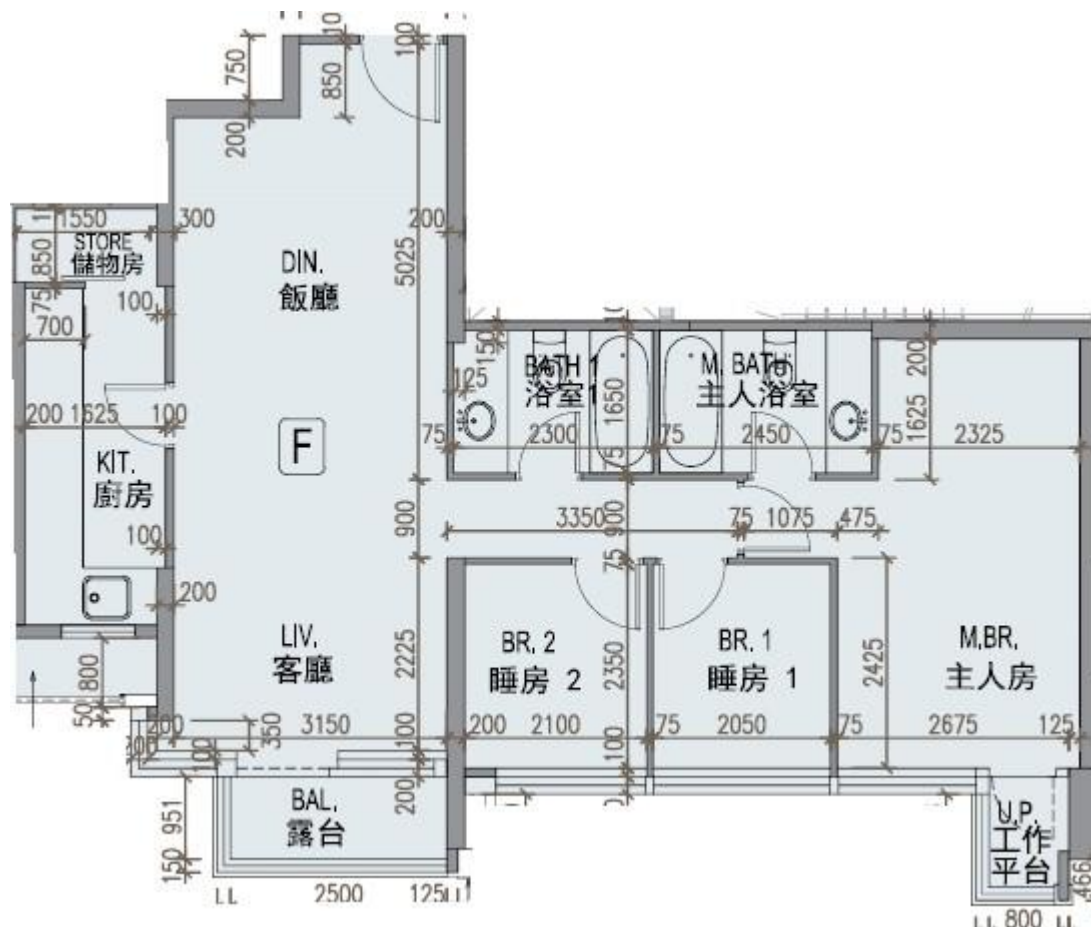

龍譽 Vibe Centro

第2A座

22-23,25-32樓F室-單位平面圖

實用面積:878呎

露台:32呎

*本單位平面圖只作參考及內部使用。