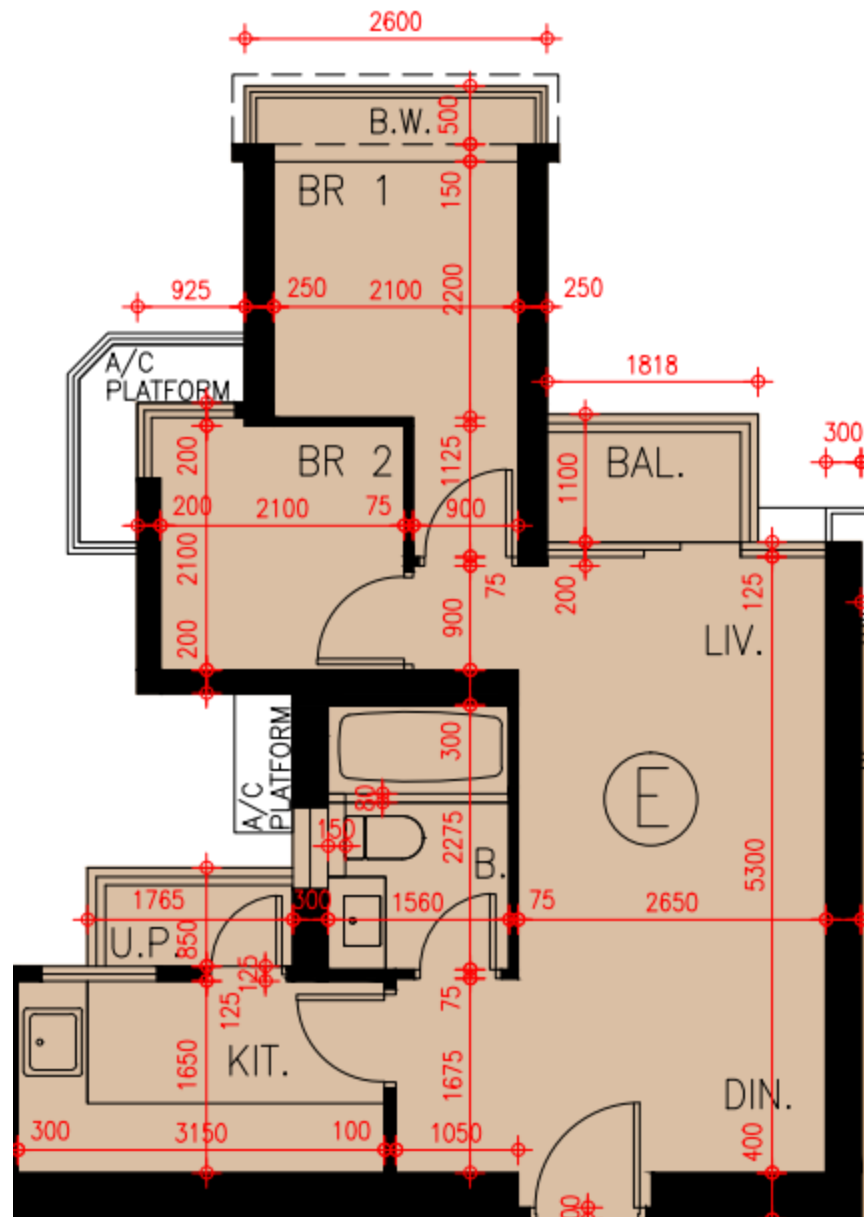

Grand Yoho- 10座22樓

E單位平面圖

實用面積:

E: 519呎

*本單位平面圖只作參考及內部使用。