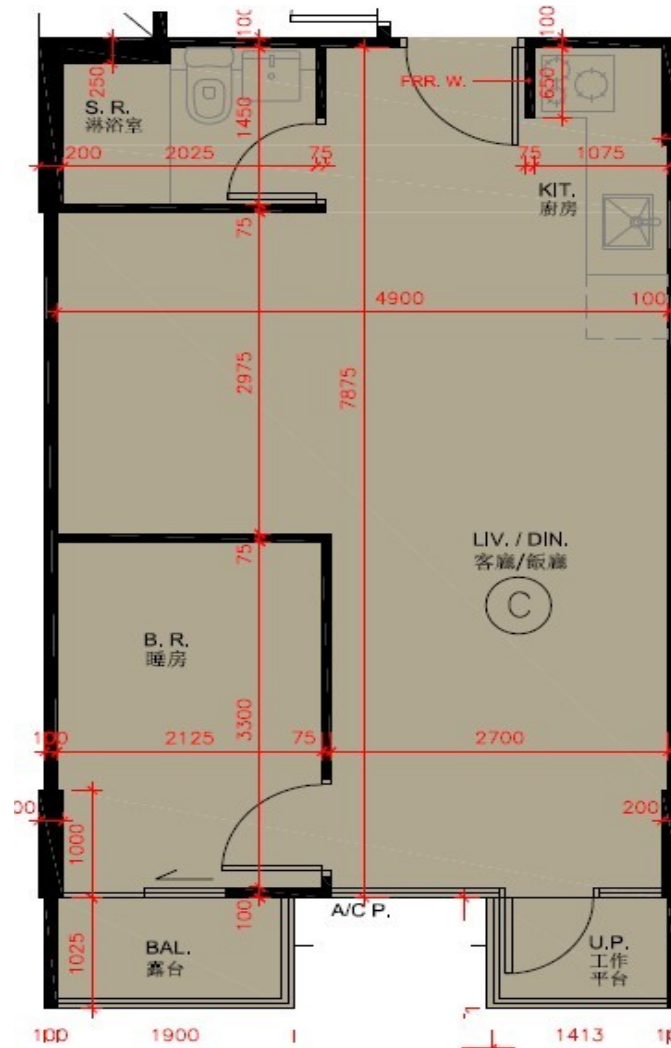

尚澄第 5 座
3,5 樓 C 室
實用面積 : 467 呎
露台 : 22 呎
工作平台 : 16 呎

* 本單位平面圖只作參考及內部使用。