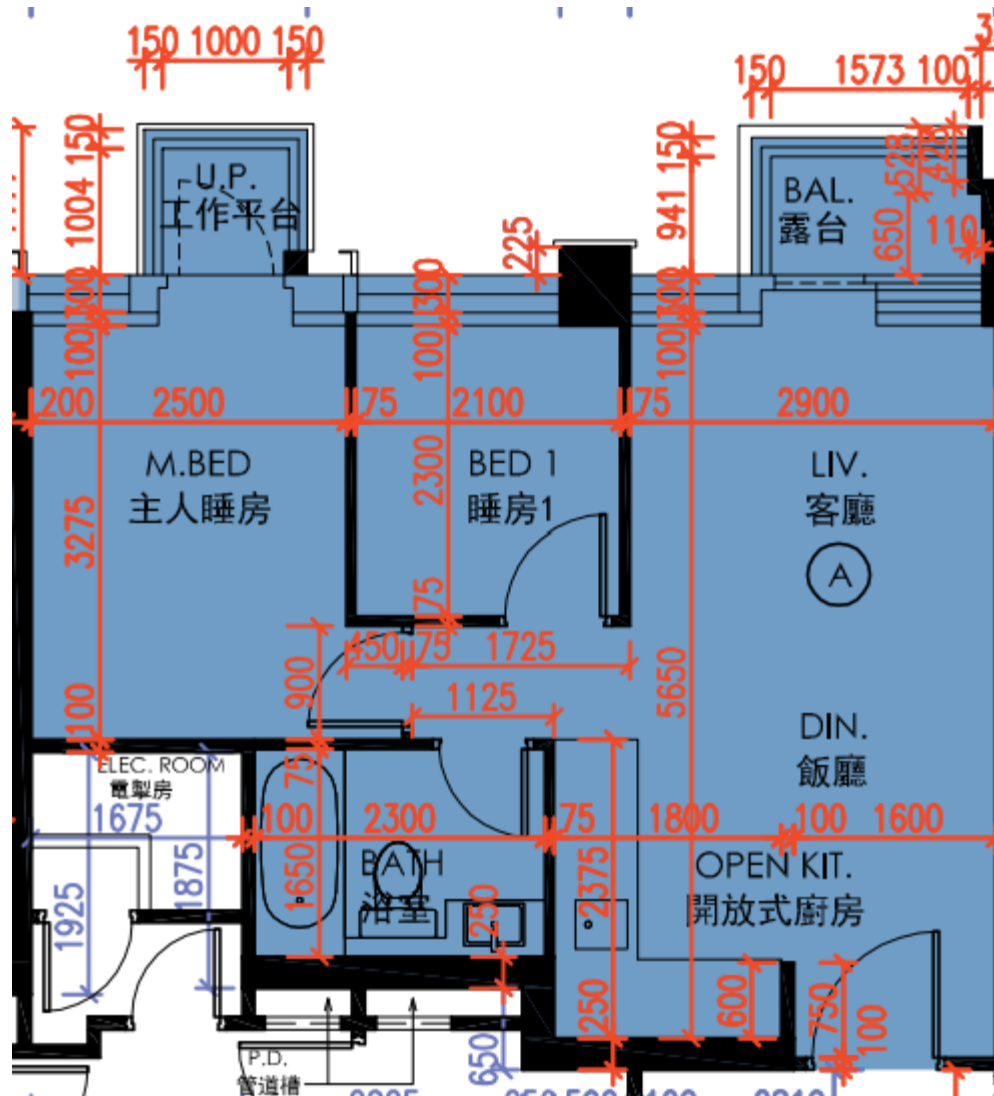

皓畋- 第1座 - 26樓

A單位平面圖

實用面積:

A: 505呎

*本單位平面圖只作參考及內部使用。

Pricerite實惠