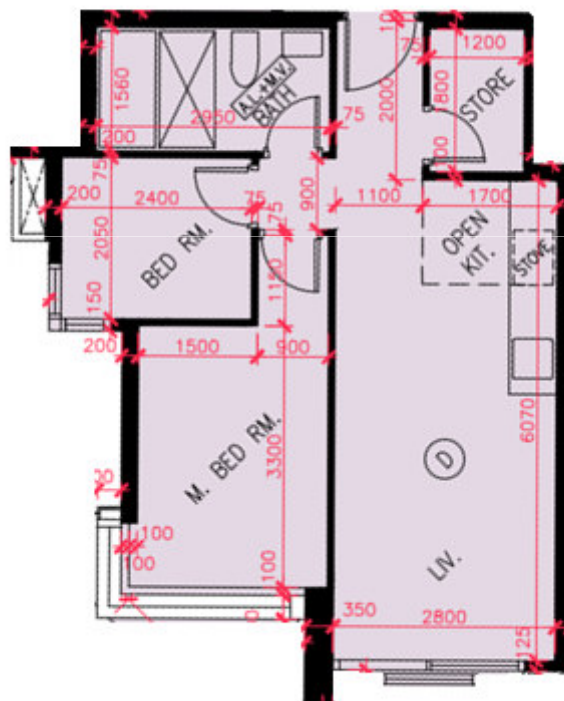

天晉III B  
天晉III B 1A座三樓D單位平面圖  
實用面積:508呎

\*本單位平面圖只作參考及內部使用