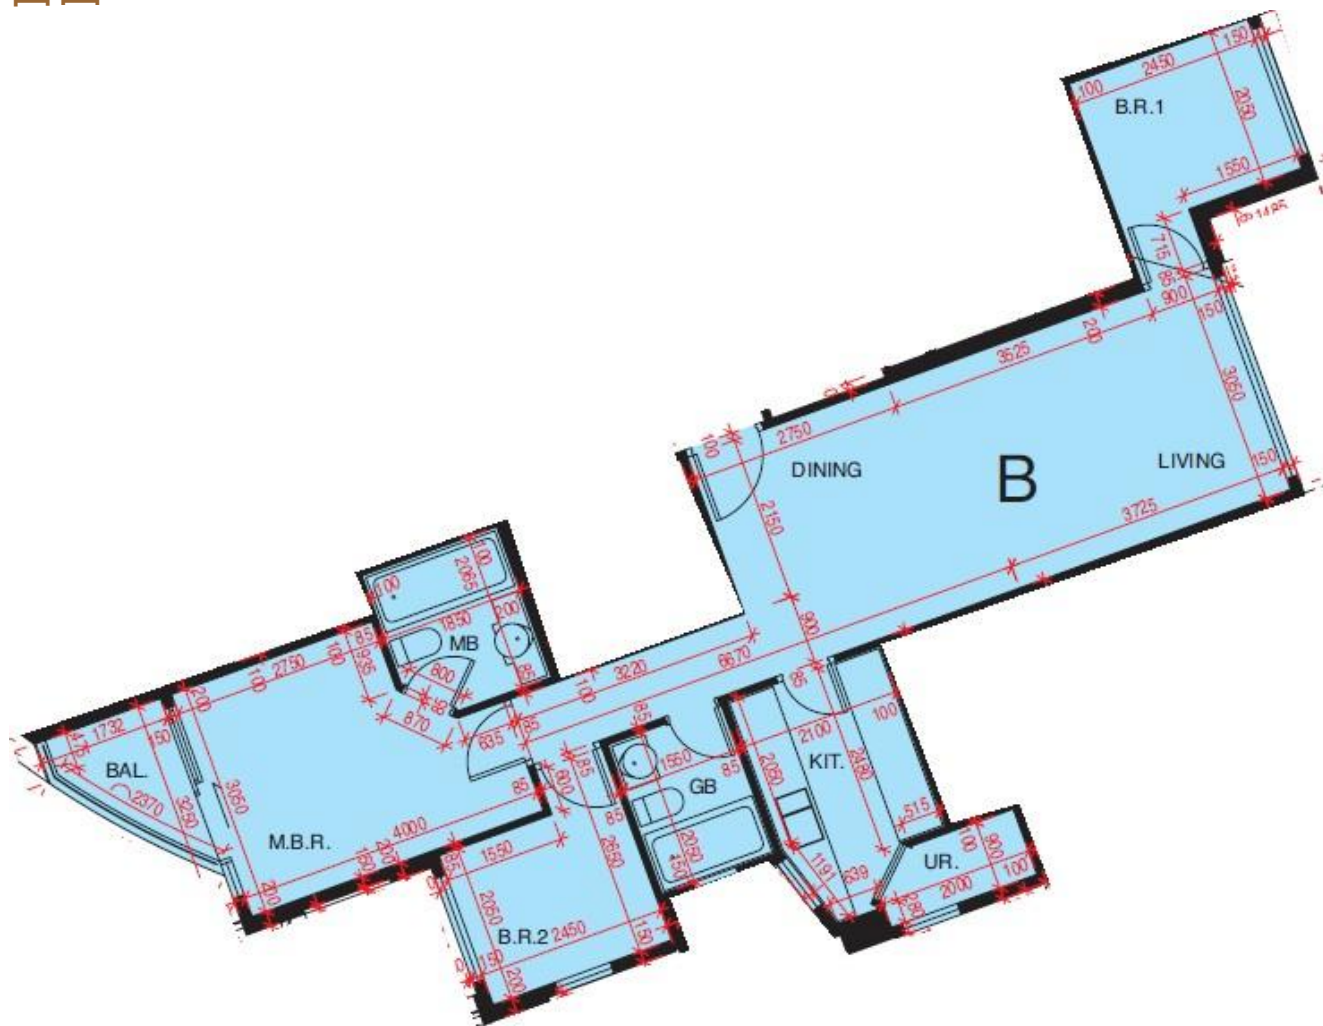

星漣海 Seanorama
第3C座
3-23樓B室-單位平面圖
實用面積:783呎
露台:29呎

*本單位平面圖只作參考及內部使用。