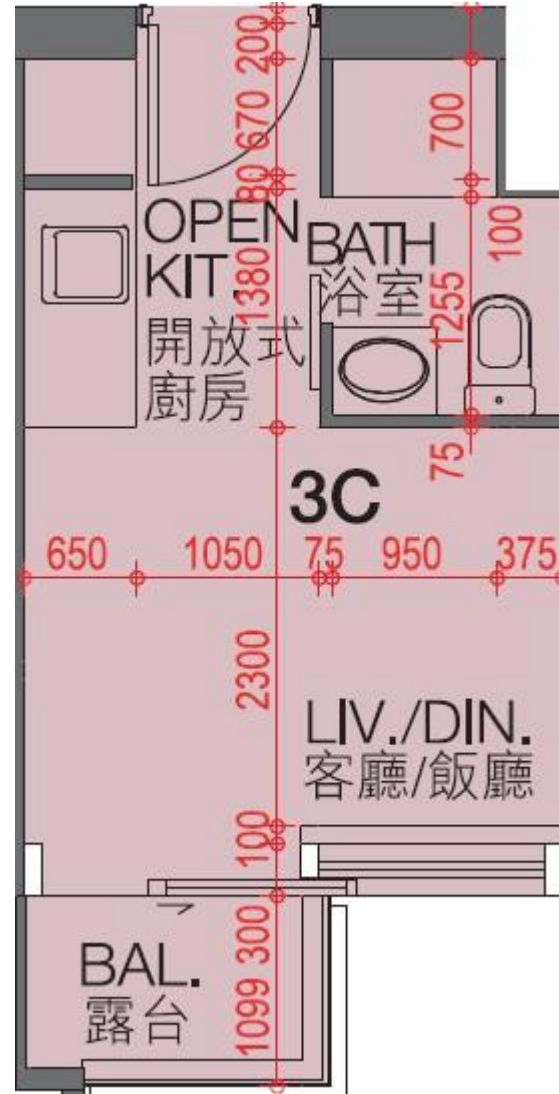

翰林峰 Novum West

3座28-33, 35-38樓C室-單位平面圖

實用面積: 195呎

露台: 22呎

工作平台: 0呎

*本單位平面圖只作參考及內部使用。