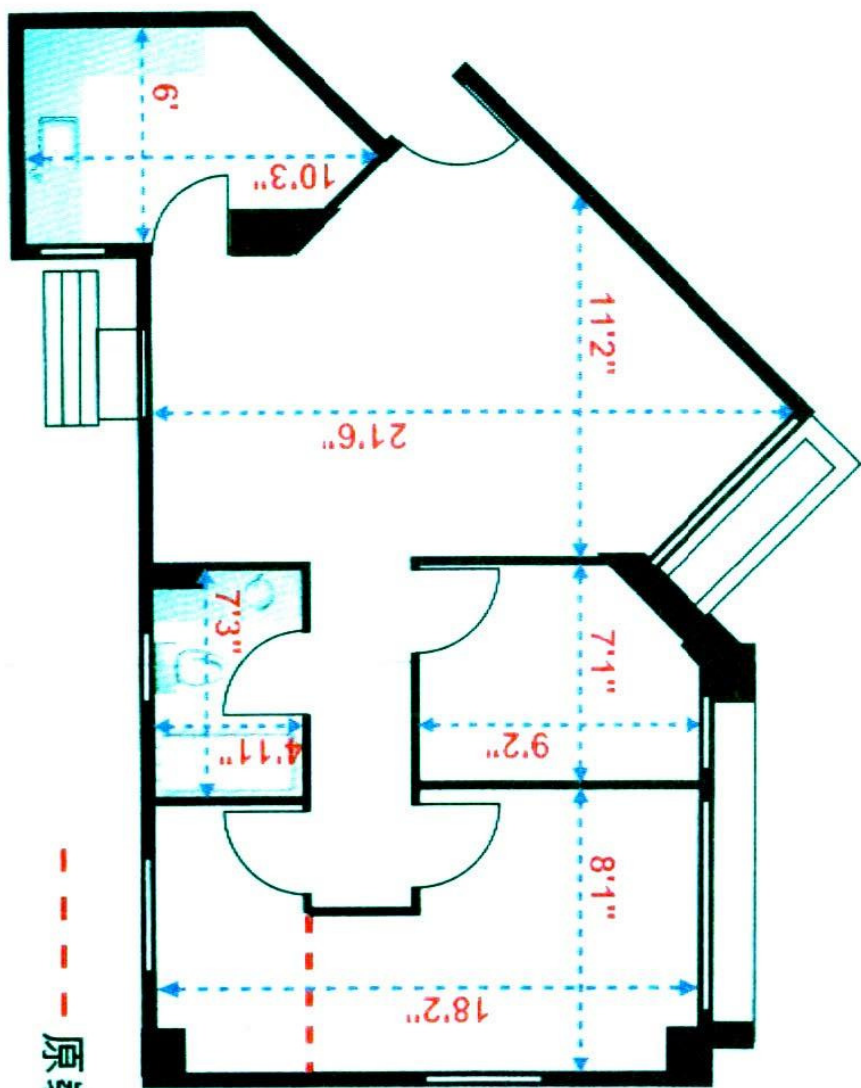

紅磡 黃埔花園 600 尺  
12 期 9 座高層 F 室

實用面積：  
**600** 平方呎

建築面積：  
**682** 平方呎

間隔：3房2廳  
樓底高度：8'3"  
尺寸量度自12期9座  
高層F室

--- 原裝間隔