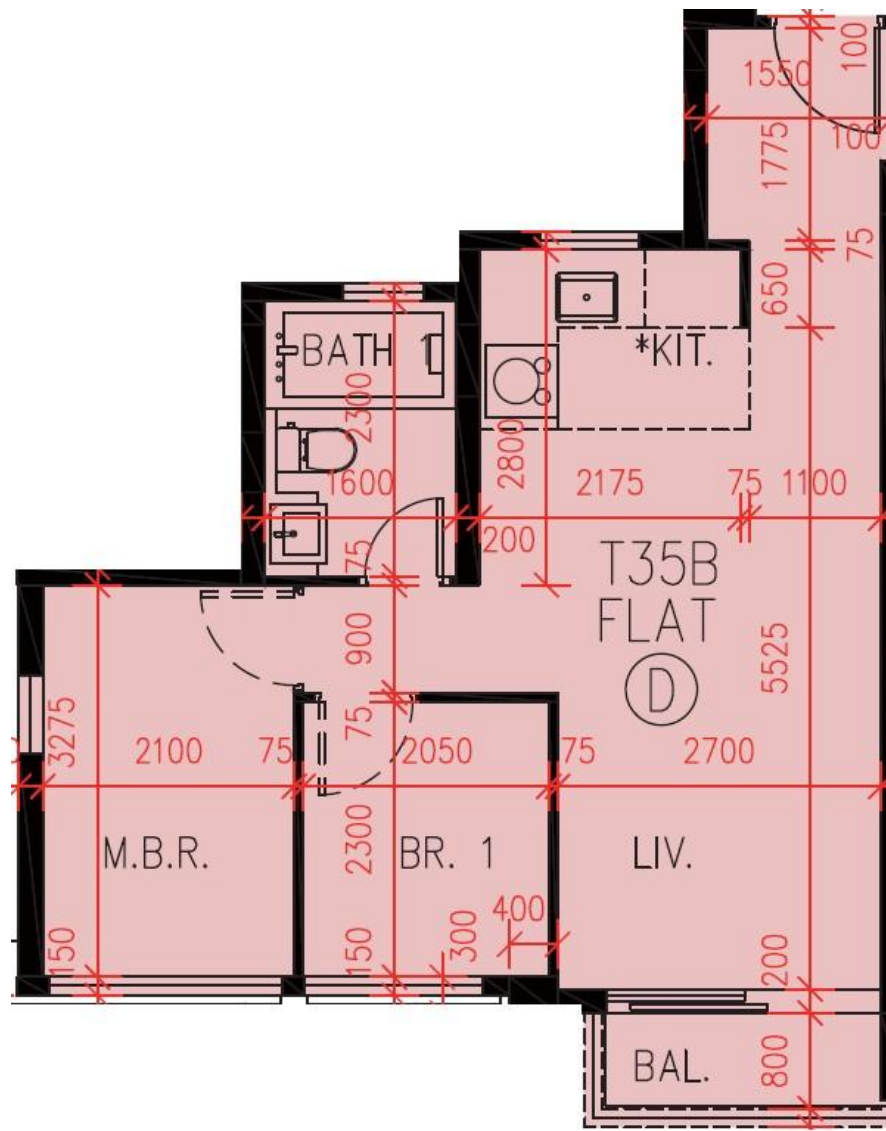

PARK YOHO Milano
35B座2-3, 5-12樓D室-單位平面圖
實用面積:504呎
露台: 26呎
工作平台: 0呎

*本單位平面圖只作參考及內部使用。