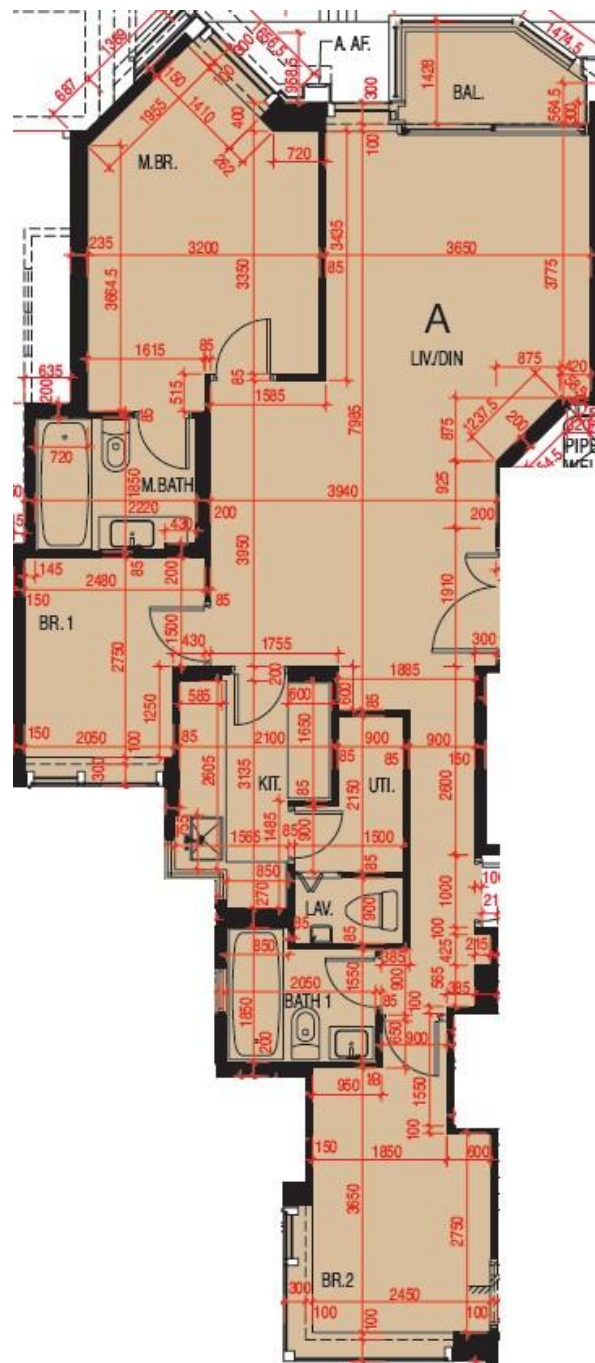

維港頌 Harbour Glory
 3座7樓A室-單位平面圖
 實用面積:1071呎
 露台: 38呎

*本單位平面圖只作參考及內部使用。