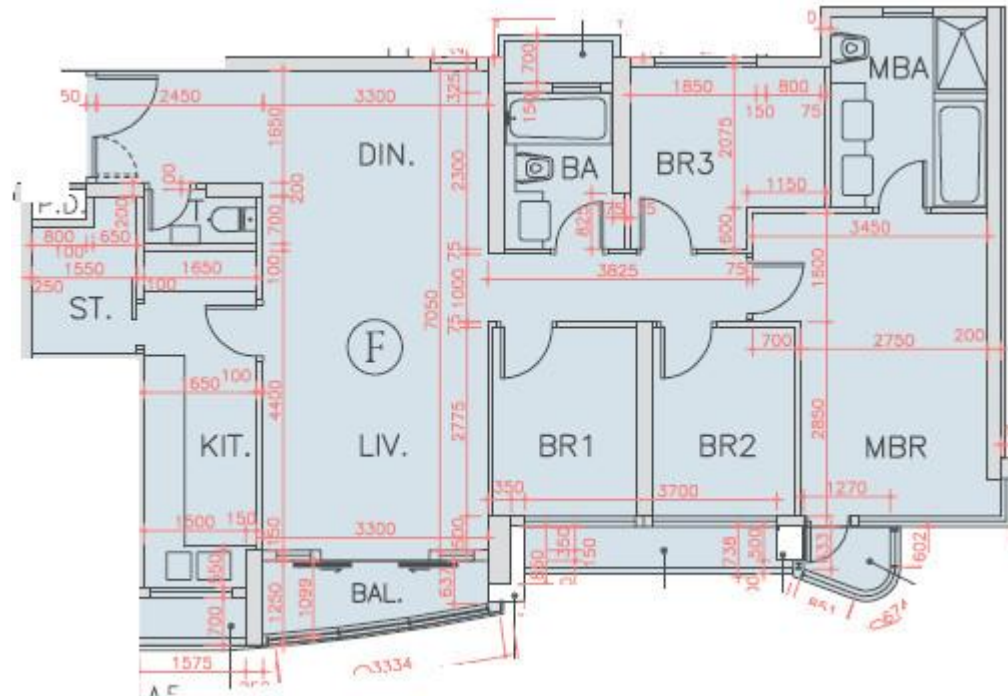

海翩滙 The Papillons 1座

2樓F室實用面積:

單位：1112呎

露台：38呎

工作平台：16呎

*本單位平面圖只作參考及內部使用。