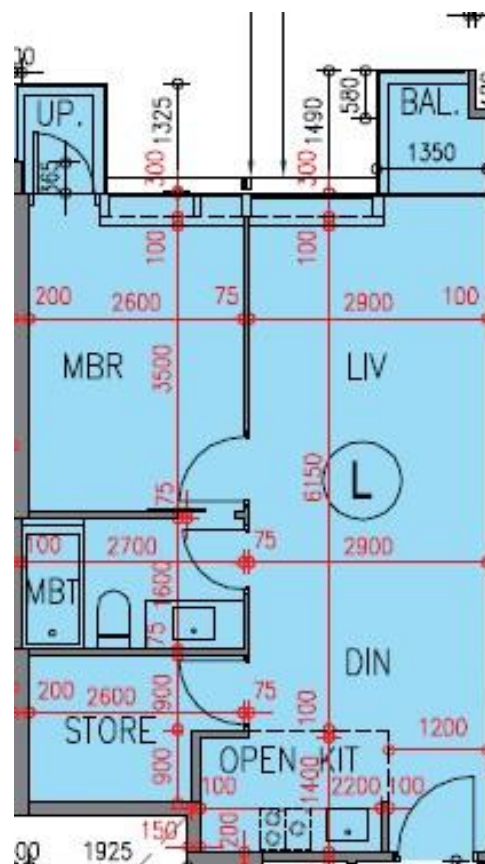

逸瓏園 The Mediterranean
第2座

2,3,5-6樓L室-單位平面圖

實用面積:532呎

露台:22呎

*本單位平面圖只作參考及內部使用。