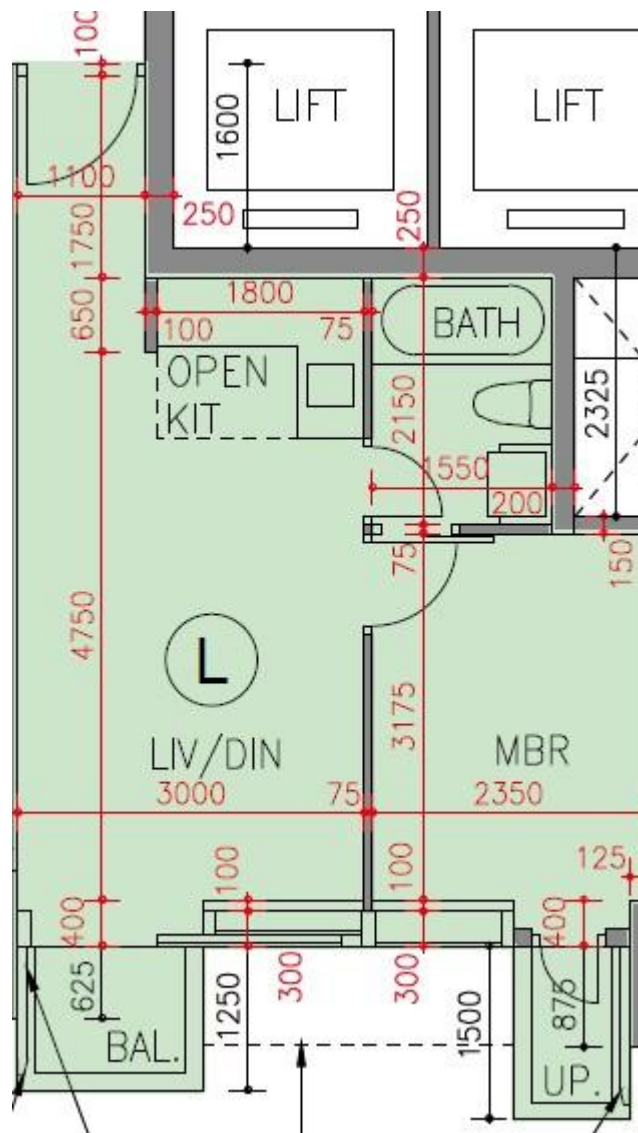

逸瓏海匯 Park Mediterranean
第3座

3,5-8樓L室-單位平面圖

實用面積:409呎

露台:22呎

*本單位平面圖只作參考及內部使用。