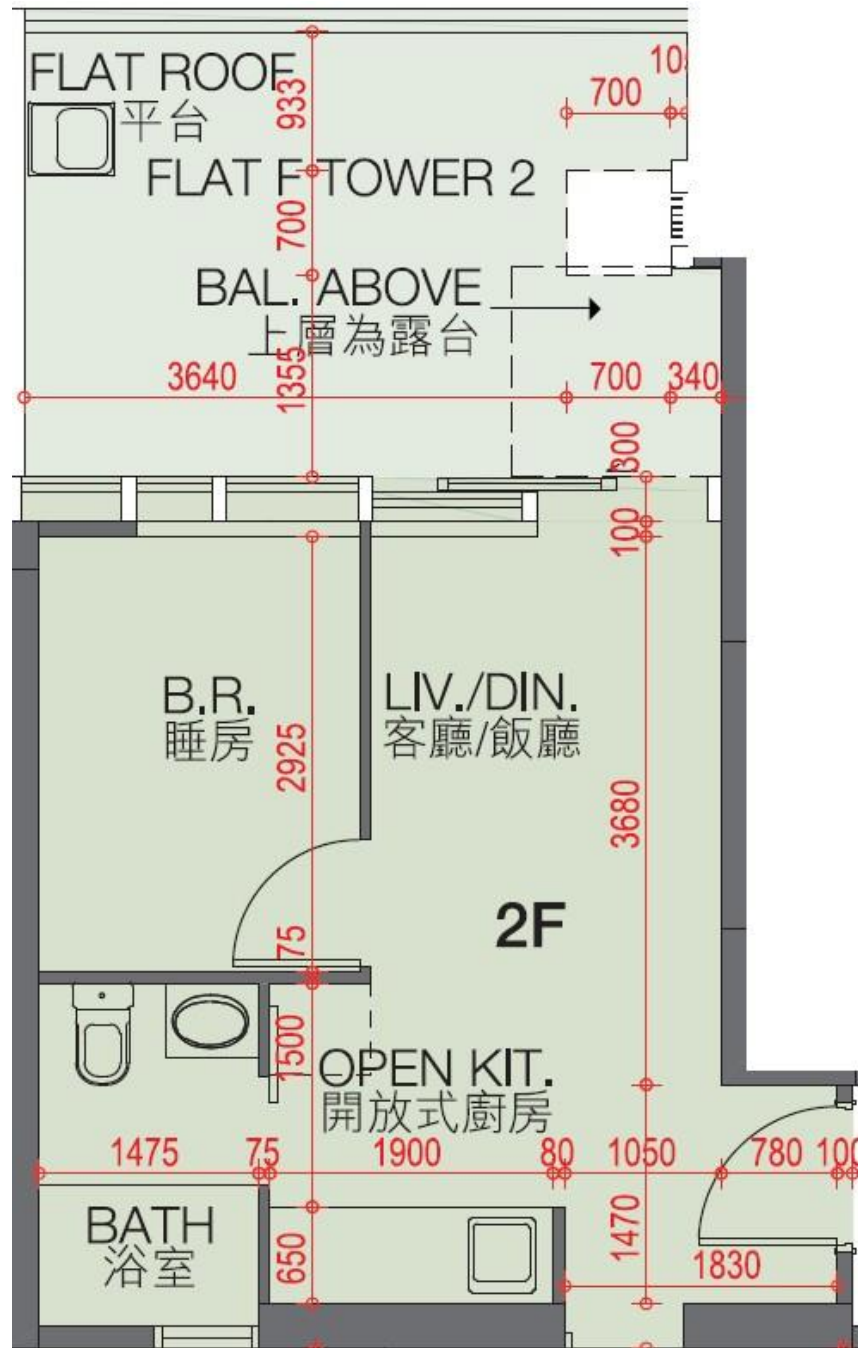

翰林峰 Novum West  
2座5樓F室-單位平面圖

實用面積:328呎

露台: 0呎

工作平台: 0呎

\*本單位平面圖只作參考及內部使用。