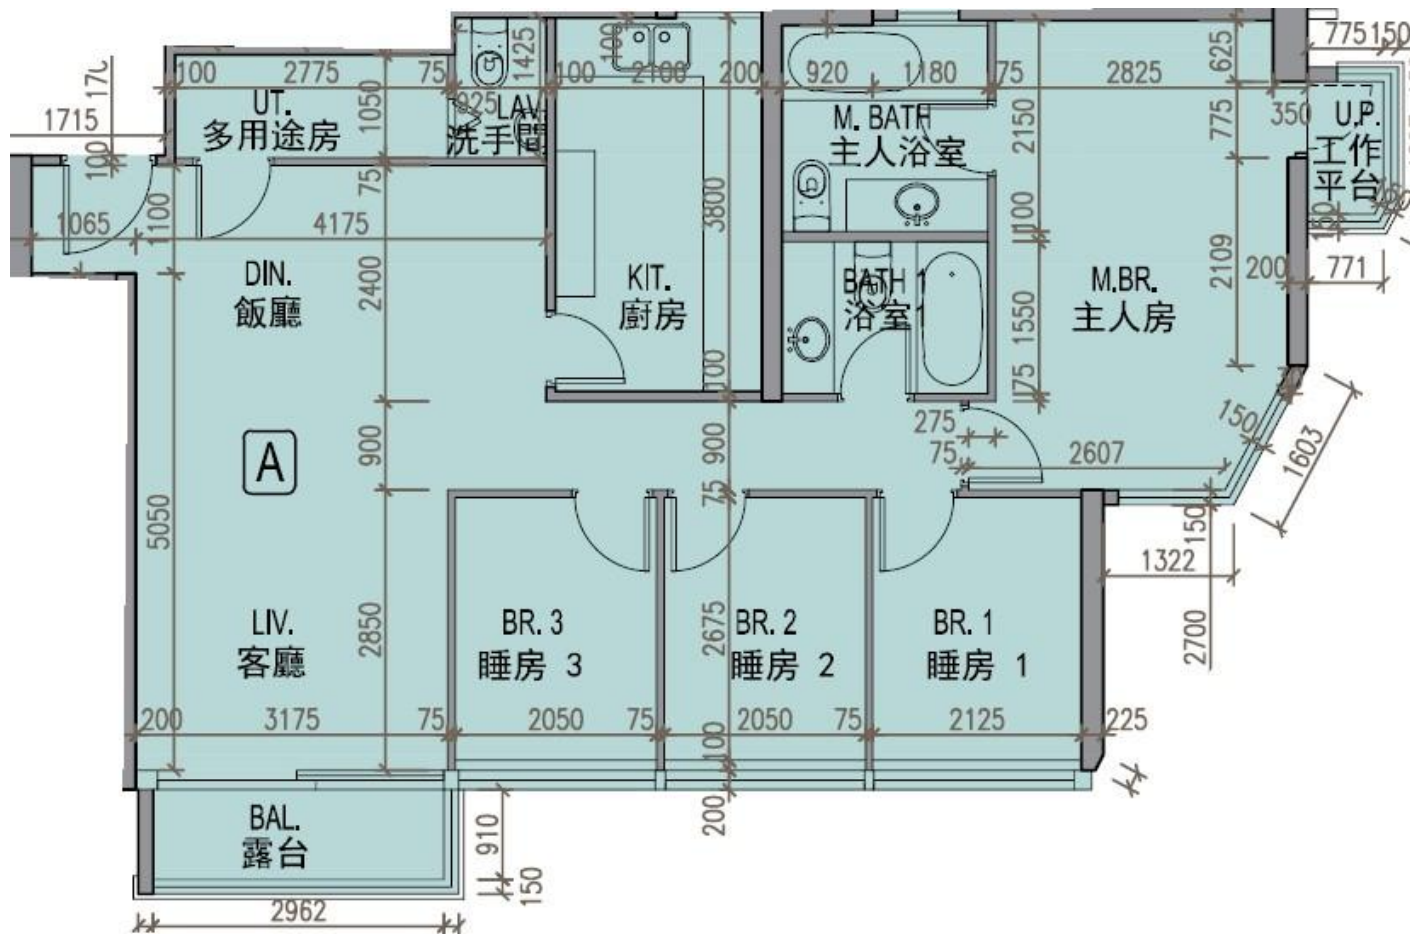

龍譽 Vibe Centro
 第2B座
 36樓A室-單位平面圖
 實用面積:1010呎
 露台:37呎

*本單位平面圖只作參考及內部使用。