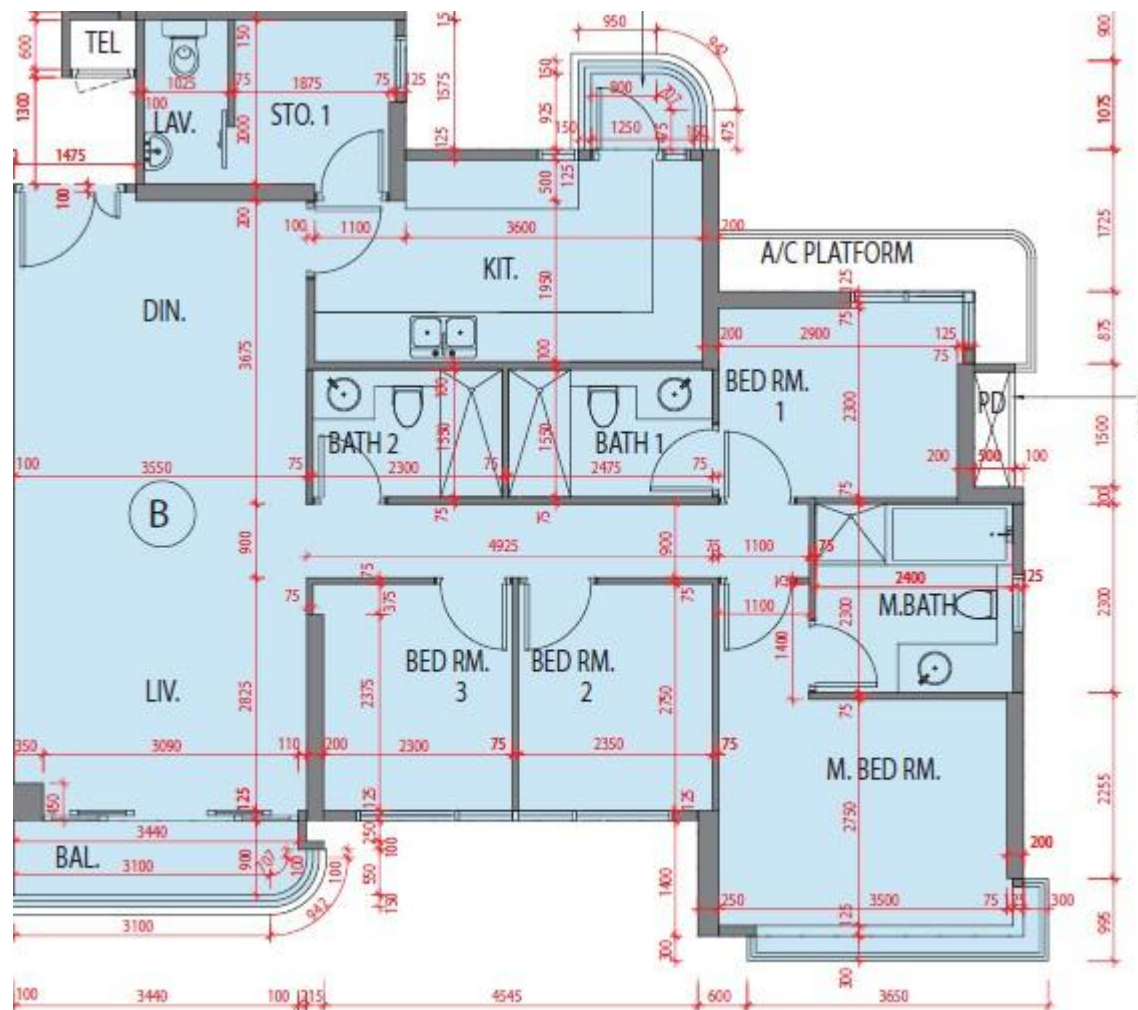

藍塘傲 Alto Residences
第1座

6-17樓B室-單位平面圖

實用面積:1178呎

*本單位平面圖只作參考及內部使用。