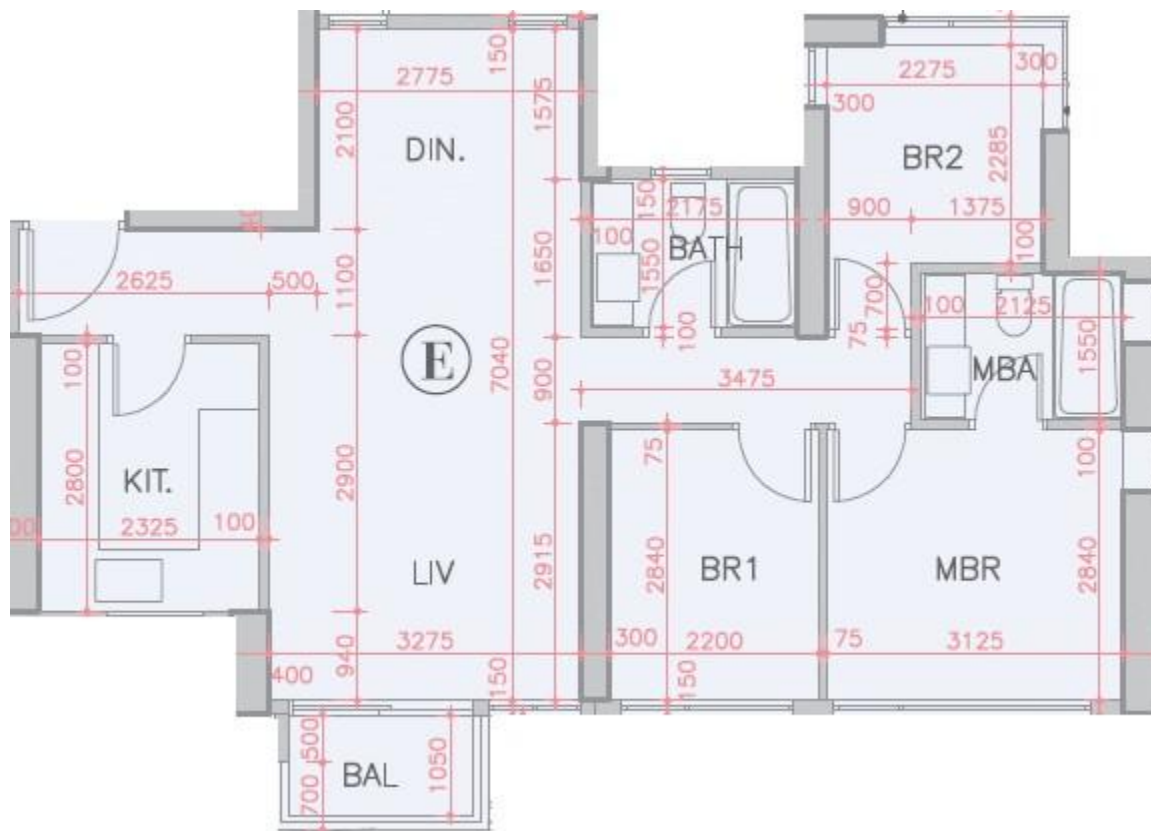

全城匯 Parc City
5座5樓E室-單位平面圖
實用面積:839呎
露台:29呎

*本單位平面圖只作參考及內部使用。