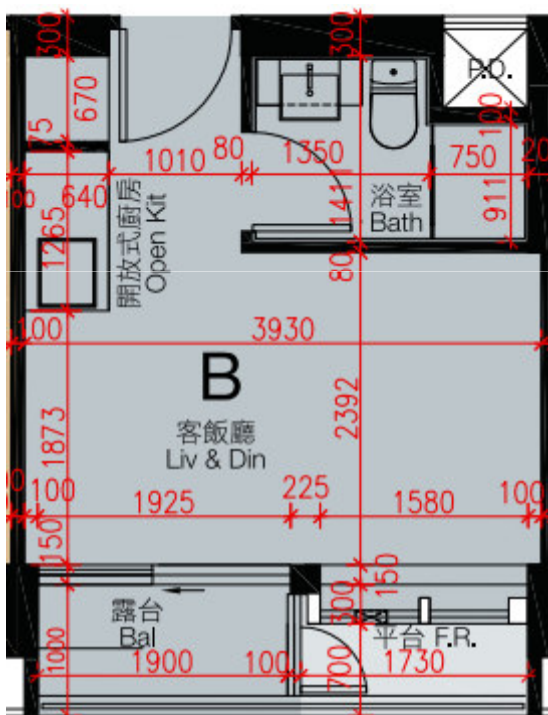

傲形

傲形三樓五樓至十二樓十五樓至廿  
十三樓及廿五至廿十九樓B單位平  
面圖

實用面積:212呎

\*本單位平面圖只作參考及內部使用

Pricerite 實惠