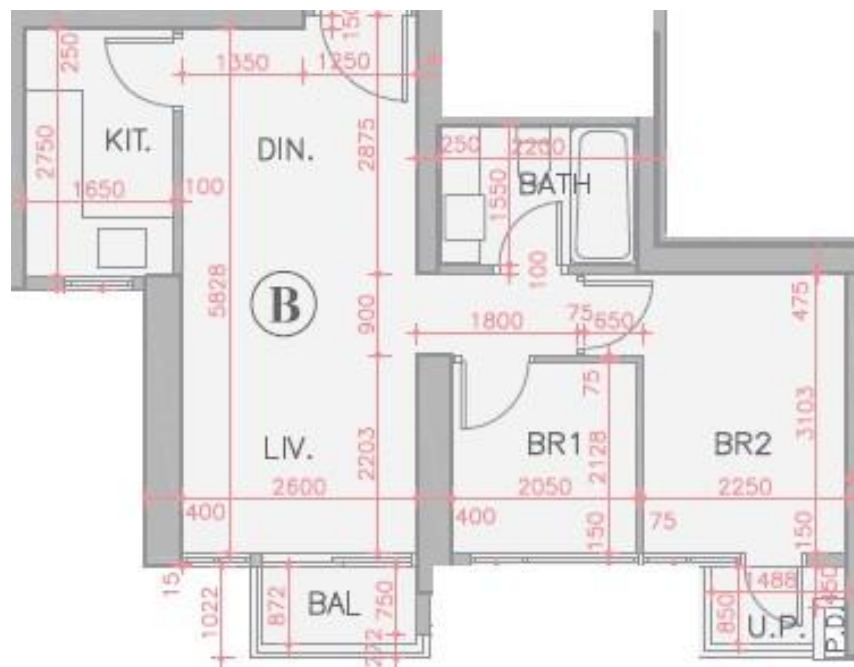

全城匯 Parc City
3座5樓B室-單位平面圖
實用面積:536呎
露台:22呎

*本單位平面圖只作參考及內部使用。