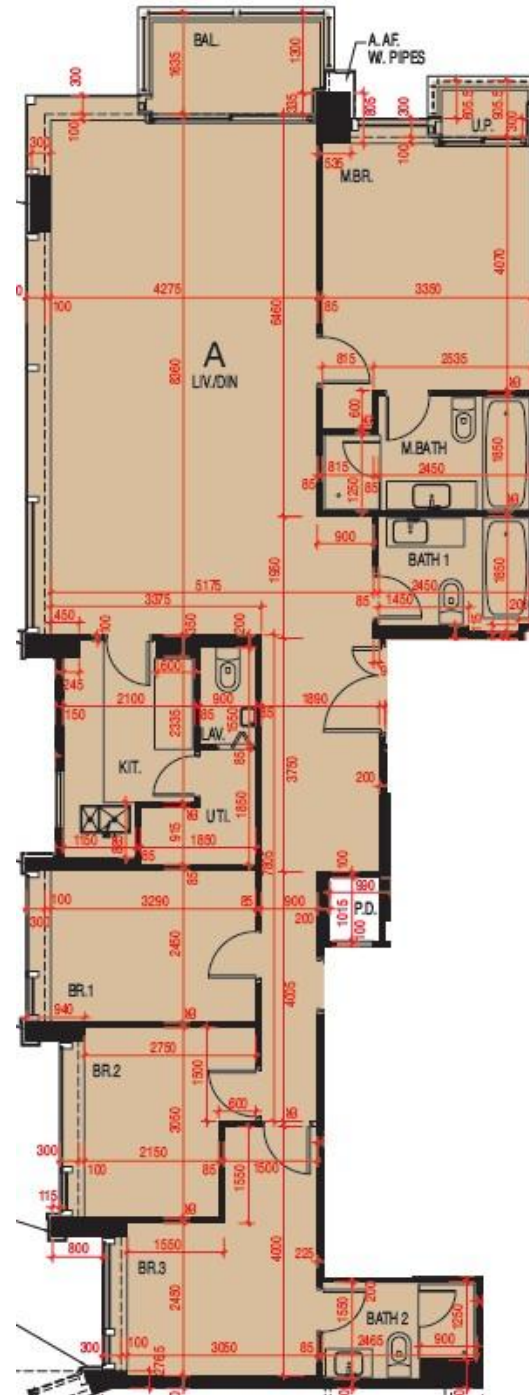

維港頌 Harbour Glory
1座8-16樓A室-單位平面圖

實用面積:1504呎

工作平台:16呎

露台: 52呎

*本單位平面圖只作參考及內部使用。