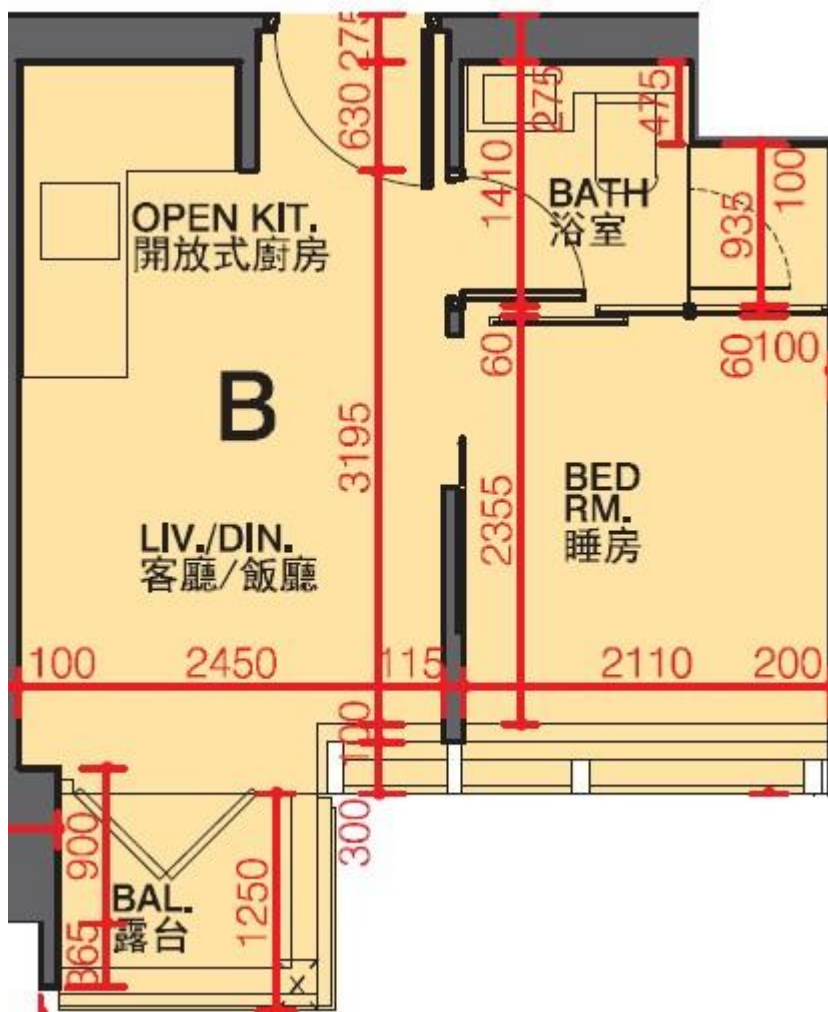

利奧坊·凱岸 Cetus · Square Mile

2座10樓B室-單位平面圖

實用面積:251呎

平台:22呎

*本單位平面圖只作參考及內部使用。