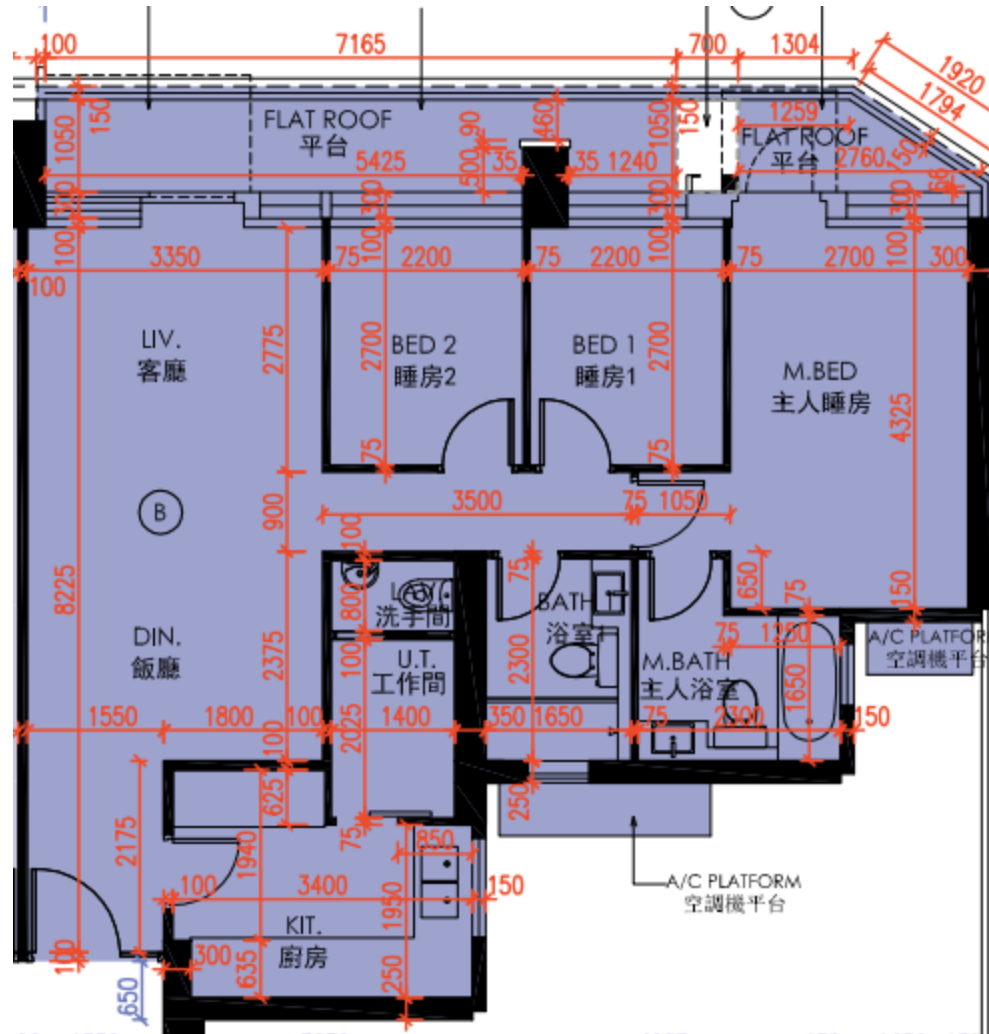

皓畋- 第9座 - 2樓

B單位平面圖

實用面積:

B: 907呎

*本單位平面圖只作參考及內部使用。

Pricerite實惠