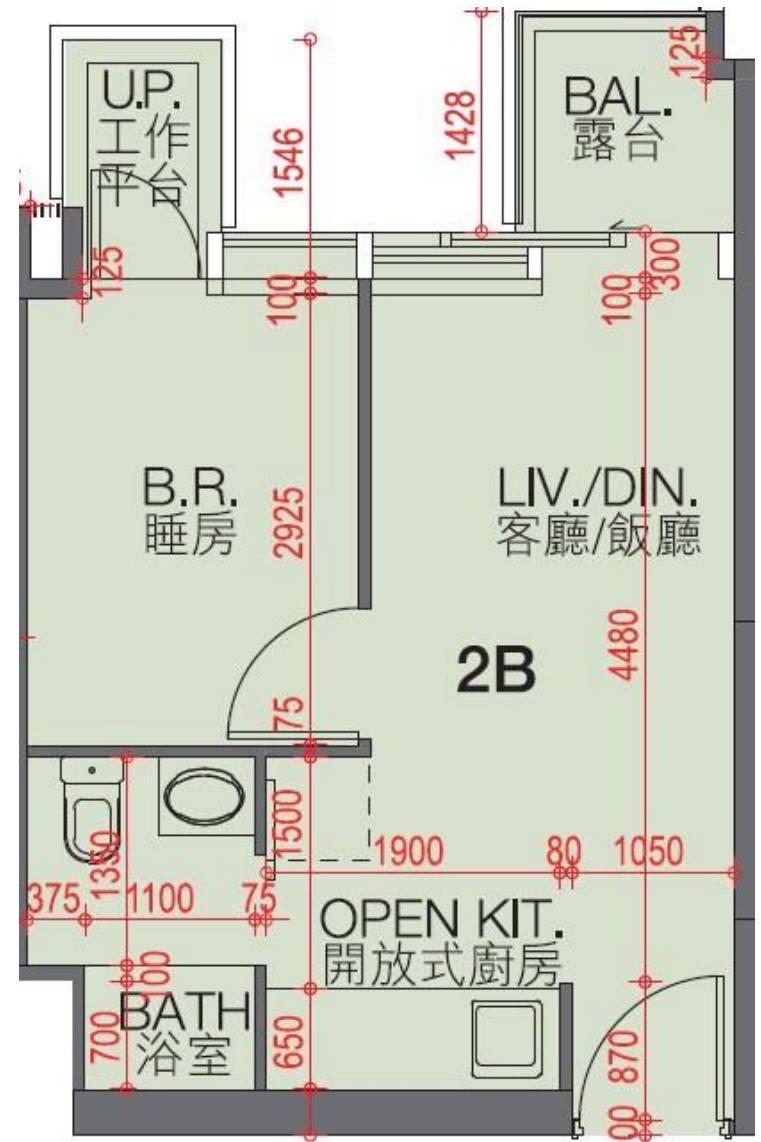

翰林峰 Novum West

2座6-10, 12, 15-23, 25-27樓B室-單位平面圖

實用面積: 331呎

露台: 22呎

工作平台: 16呎

*本單位平面圖只作參考及內部使用。