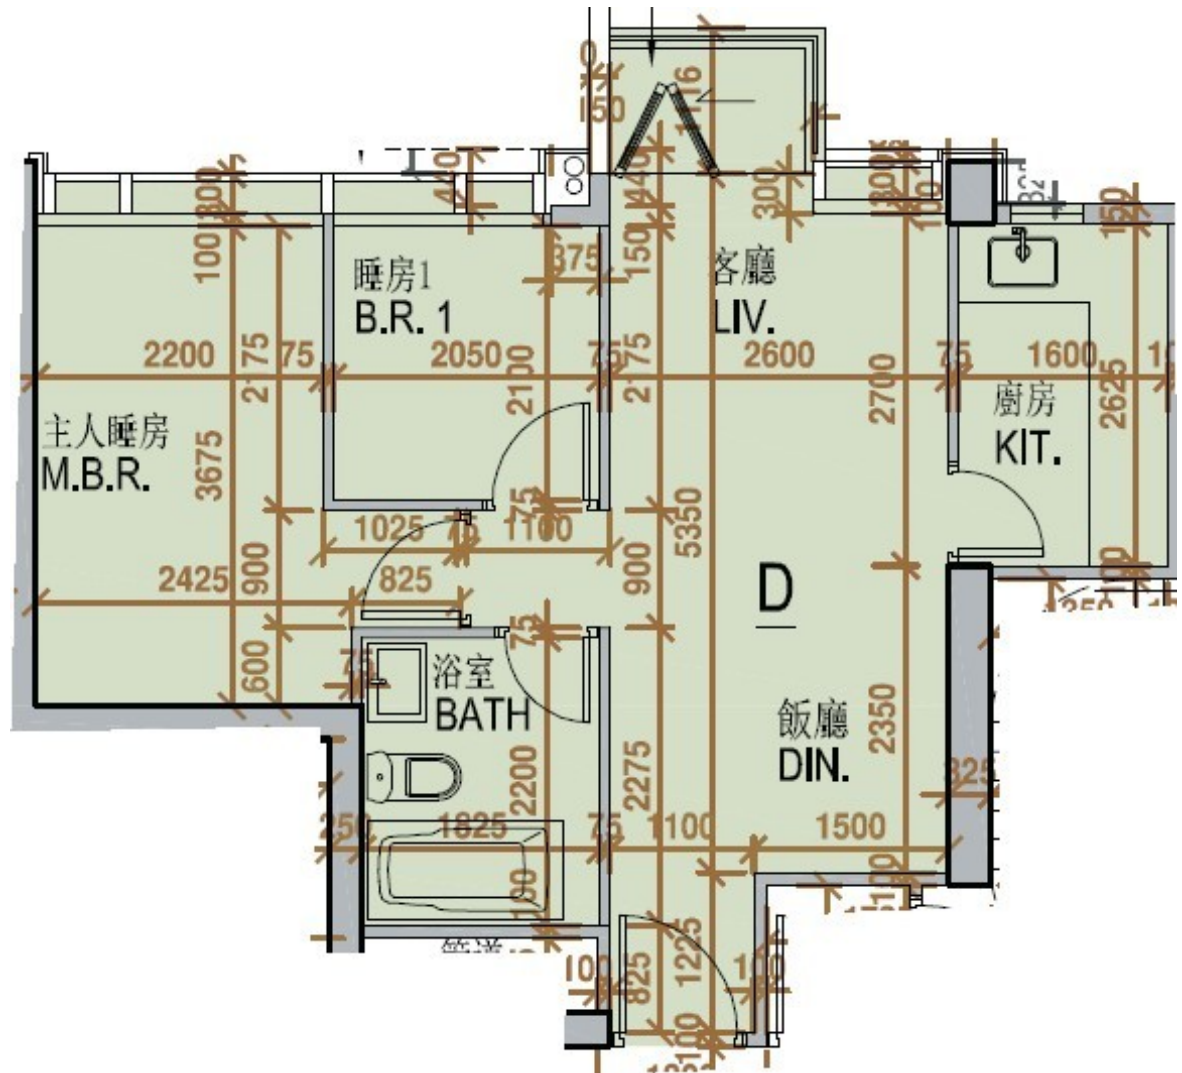

One Homantin  
 3座18樓  
 D室 - 平面圖  
 實用面積 : 500 呎  
 露台 : 22 呎

\* 本單位平面圖只作參考及內部使用。