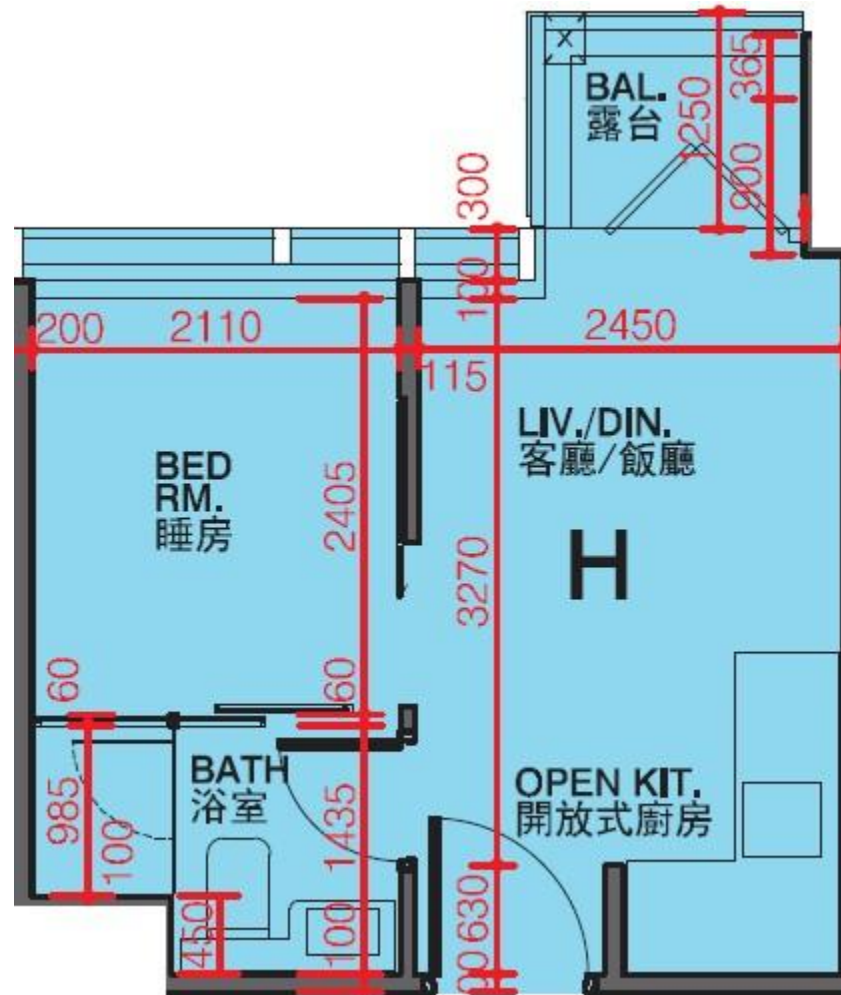

利奧坊·凱岸 Cetus · Square Mile

2座29-30樓H室-單位平面圖

實用面積:248呎

平台:22呎

*本單位平面圖只作參考及內部使用。