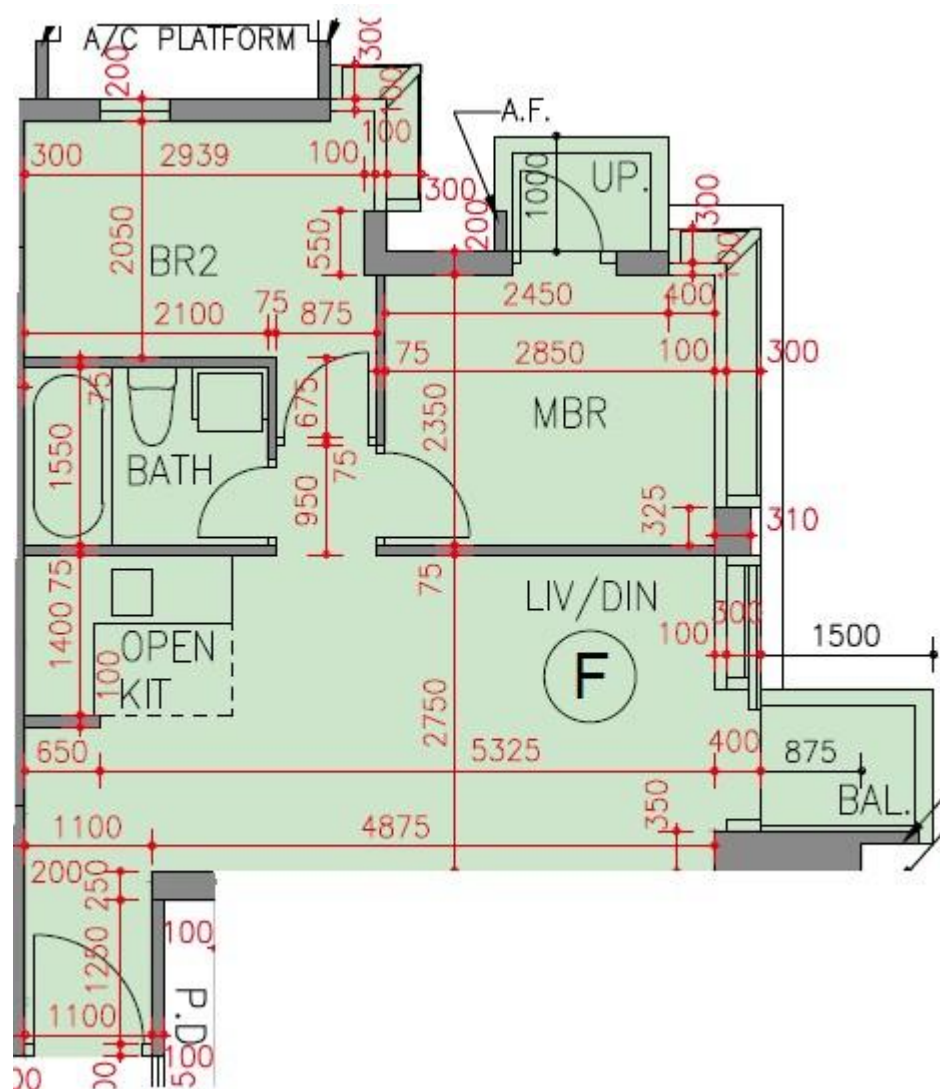

逸瓏海匯 Park Mediterranean
第3座

3,5-8樓F室-單位平面圖

實用面積:491呎

露台:22呎

*本單位平面圖只作參考及內部使用。