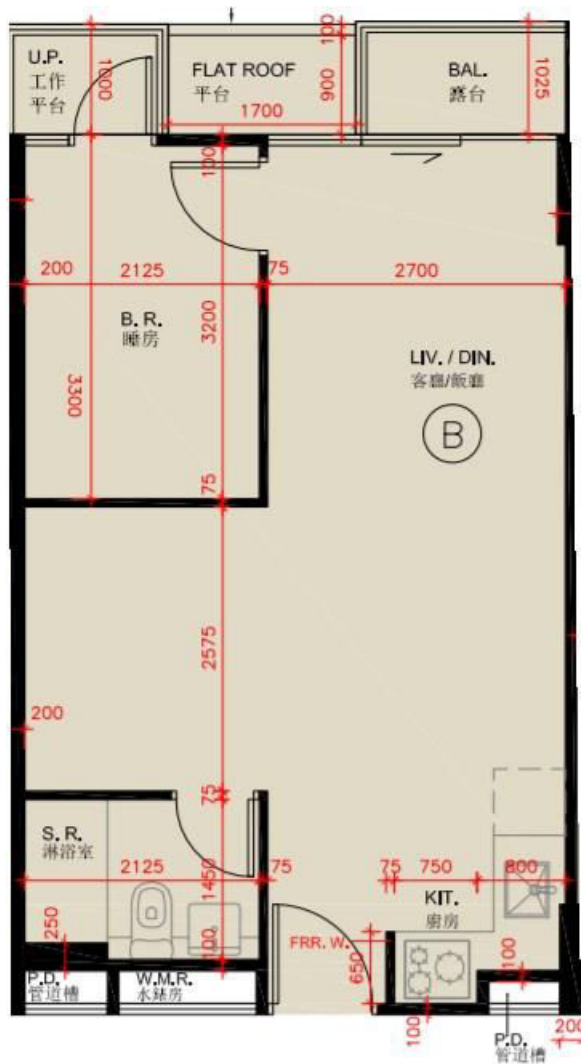

尚澄第1座

1樓B室

實用面積:459呎

露台:22呎

工作平台:16呎

平台:16呎

*本單位平面圖只作參考及內部使用。