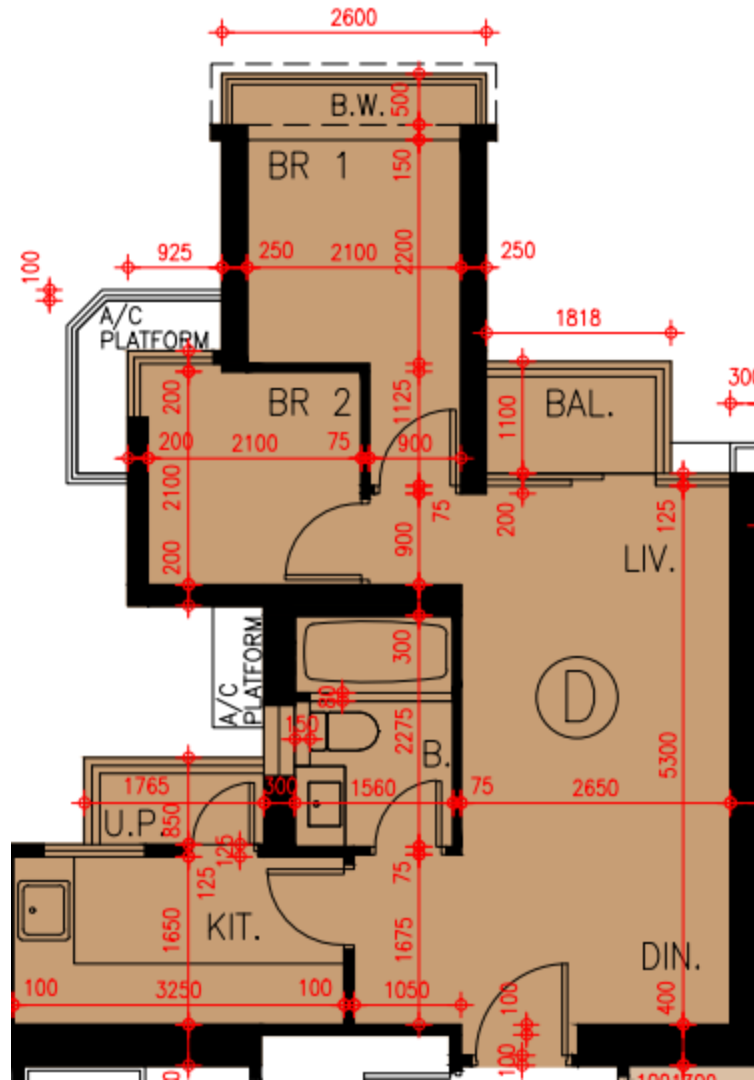

Grand Yoho- 10座49樓

D單位平面圖

實用面積:

D: 513呎

*本單位平面圖只作參考及內部使用。

Pricerite實惠