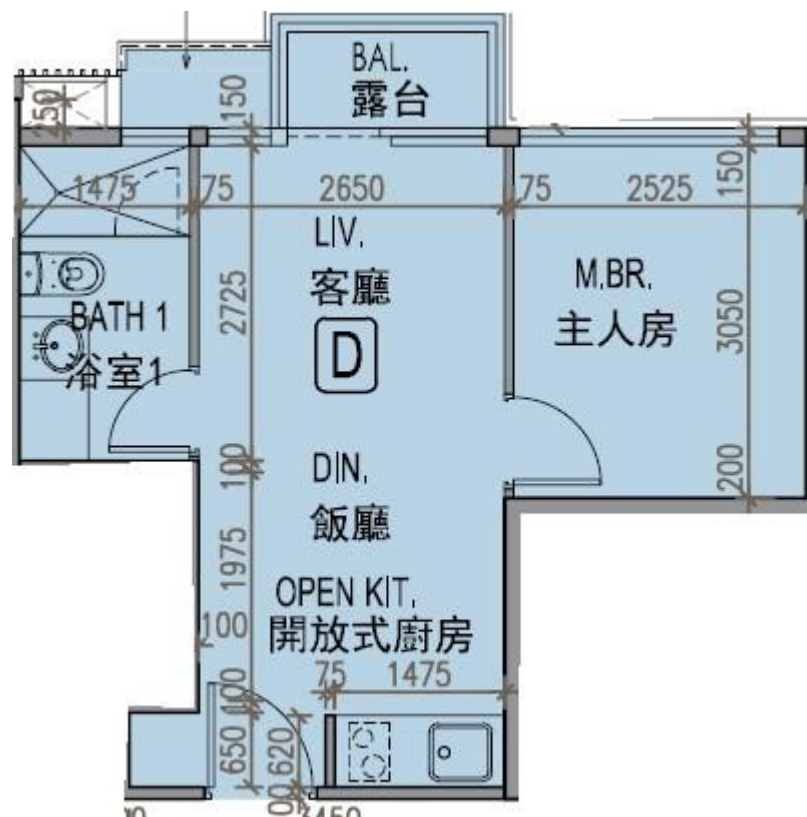

龍譽 Vibe Centro
第1A座
37樓D室-單位平面圖
實用面積:350呎
露台:22呎

*本單位平面圖只作參考及內部使用。