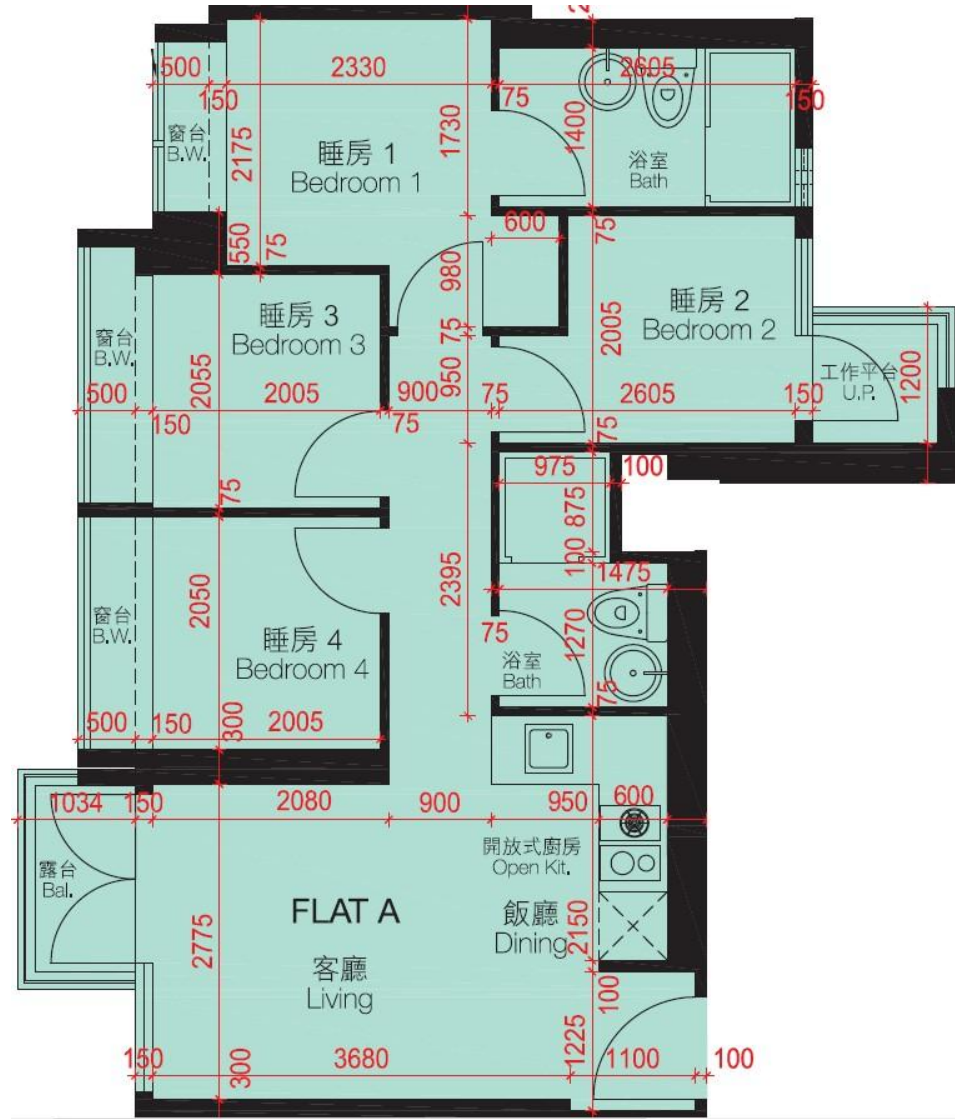

南昌一號 Park One
 29-33,35-42樓A室-單位平面圖
 實用面積:595呎

*本單位平面圖只作參考及內部使用。