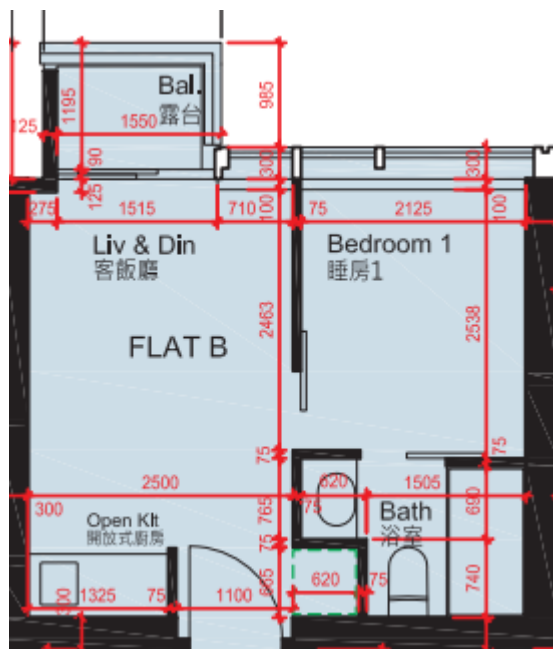

曉悅- 29樓

B單位平面圖

實用面積:

B: 273呎

*本單位平面圖只作參考及內部使用。

Pricerite實惠