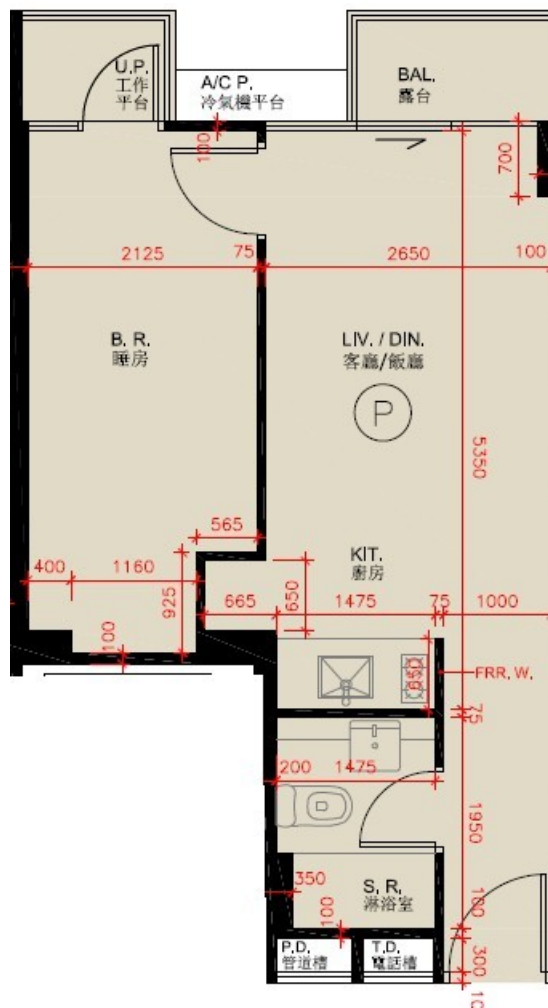

尚澄第 2 座

1 樓 P 室

實用面積 : 390 呎

露台 : 22 呎

工作平台 : 16 呎

\* 本單位平面圖只作參考及內部使用。